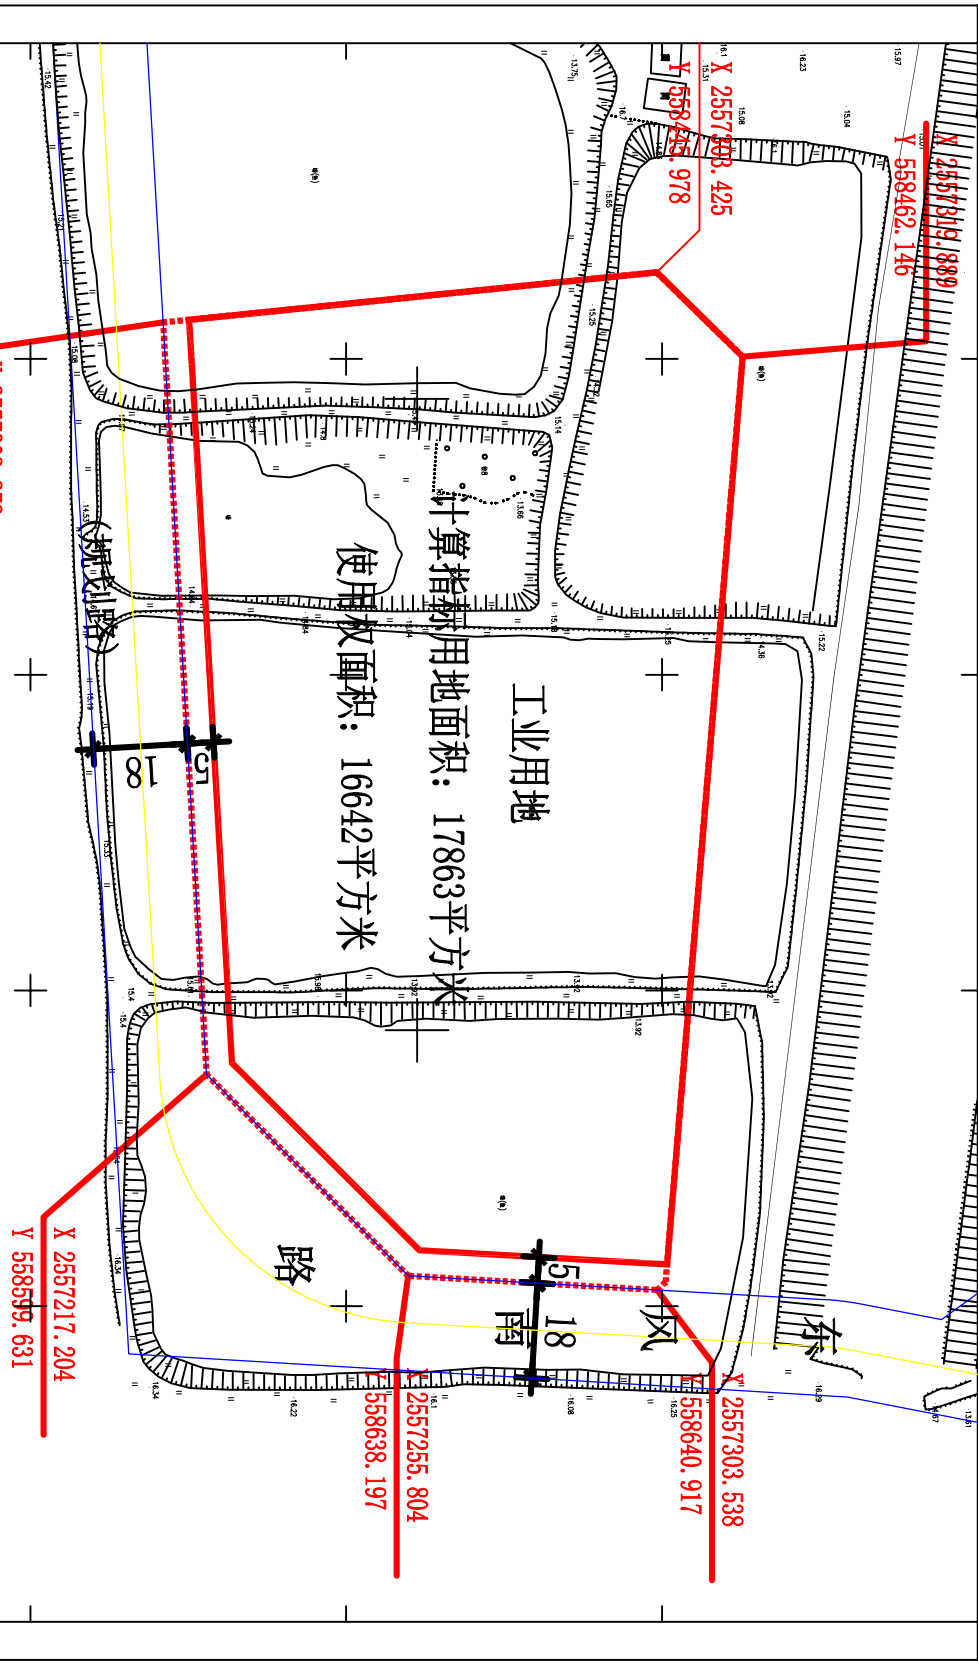

558470 558470 255736 255736

图例

- 虚线框: 建设用地的红线
- 实线框: 建设用地的范围
- 蓝色斜线: 建设用地的范围
- 黄色斜线: 建设用地的范围
- 绿色斜线: 建设用地的范围
- 红色斜线: 建设用地的范围
- 黄色: 建设用地的范围
- 蓝色: 建设用地的范围
- 绿色: 建设用地的范围
- 红色: 建设用地的范围

建设用地红线图

受理编号	20210108-302-001	案卷编号	DCX121012022
用地单位	东风汽车股份有限公司		
土地用途	工业用地		
土地性质	国有建设用地		
用地用途	国有建设用地		
计算指标用地面积	17863平方米		
使用权面积	16642平方米		
申请人	张志强	申报日期	2021年12月6日
审批人	张志强	审批日期	2021年12月6日

备注: 1. 本图是根据《建设用地红线图》编制, 仅供参考, 不作为法律依据。
 2. 本图是根据《建设用地红线图》编制, 仅供参考, 不作为法律依据。
 3. 本图是根据《建设用地红线图》编制, 仅供参考, 不作为法律依据。
 4. 本图是根据《建设用地红线图》编制, 仅供参考, 不作为法律依据。
 5. 本图是根据《建设用地红线图》编制, 仅供参考, 不作为法律依据。