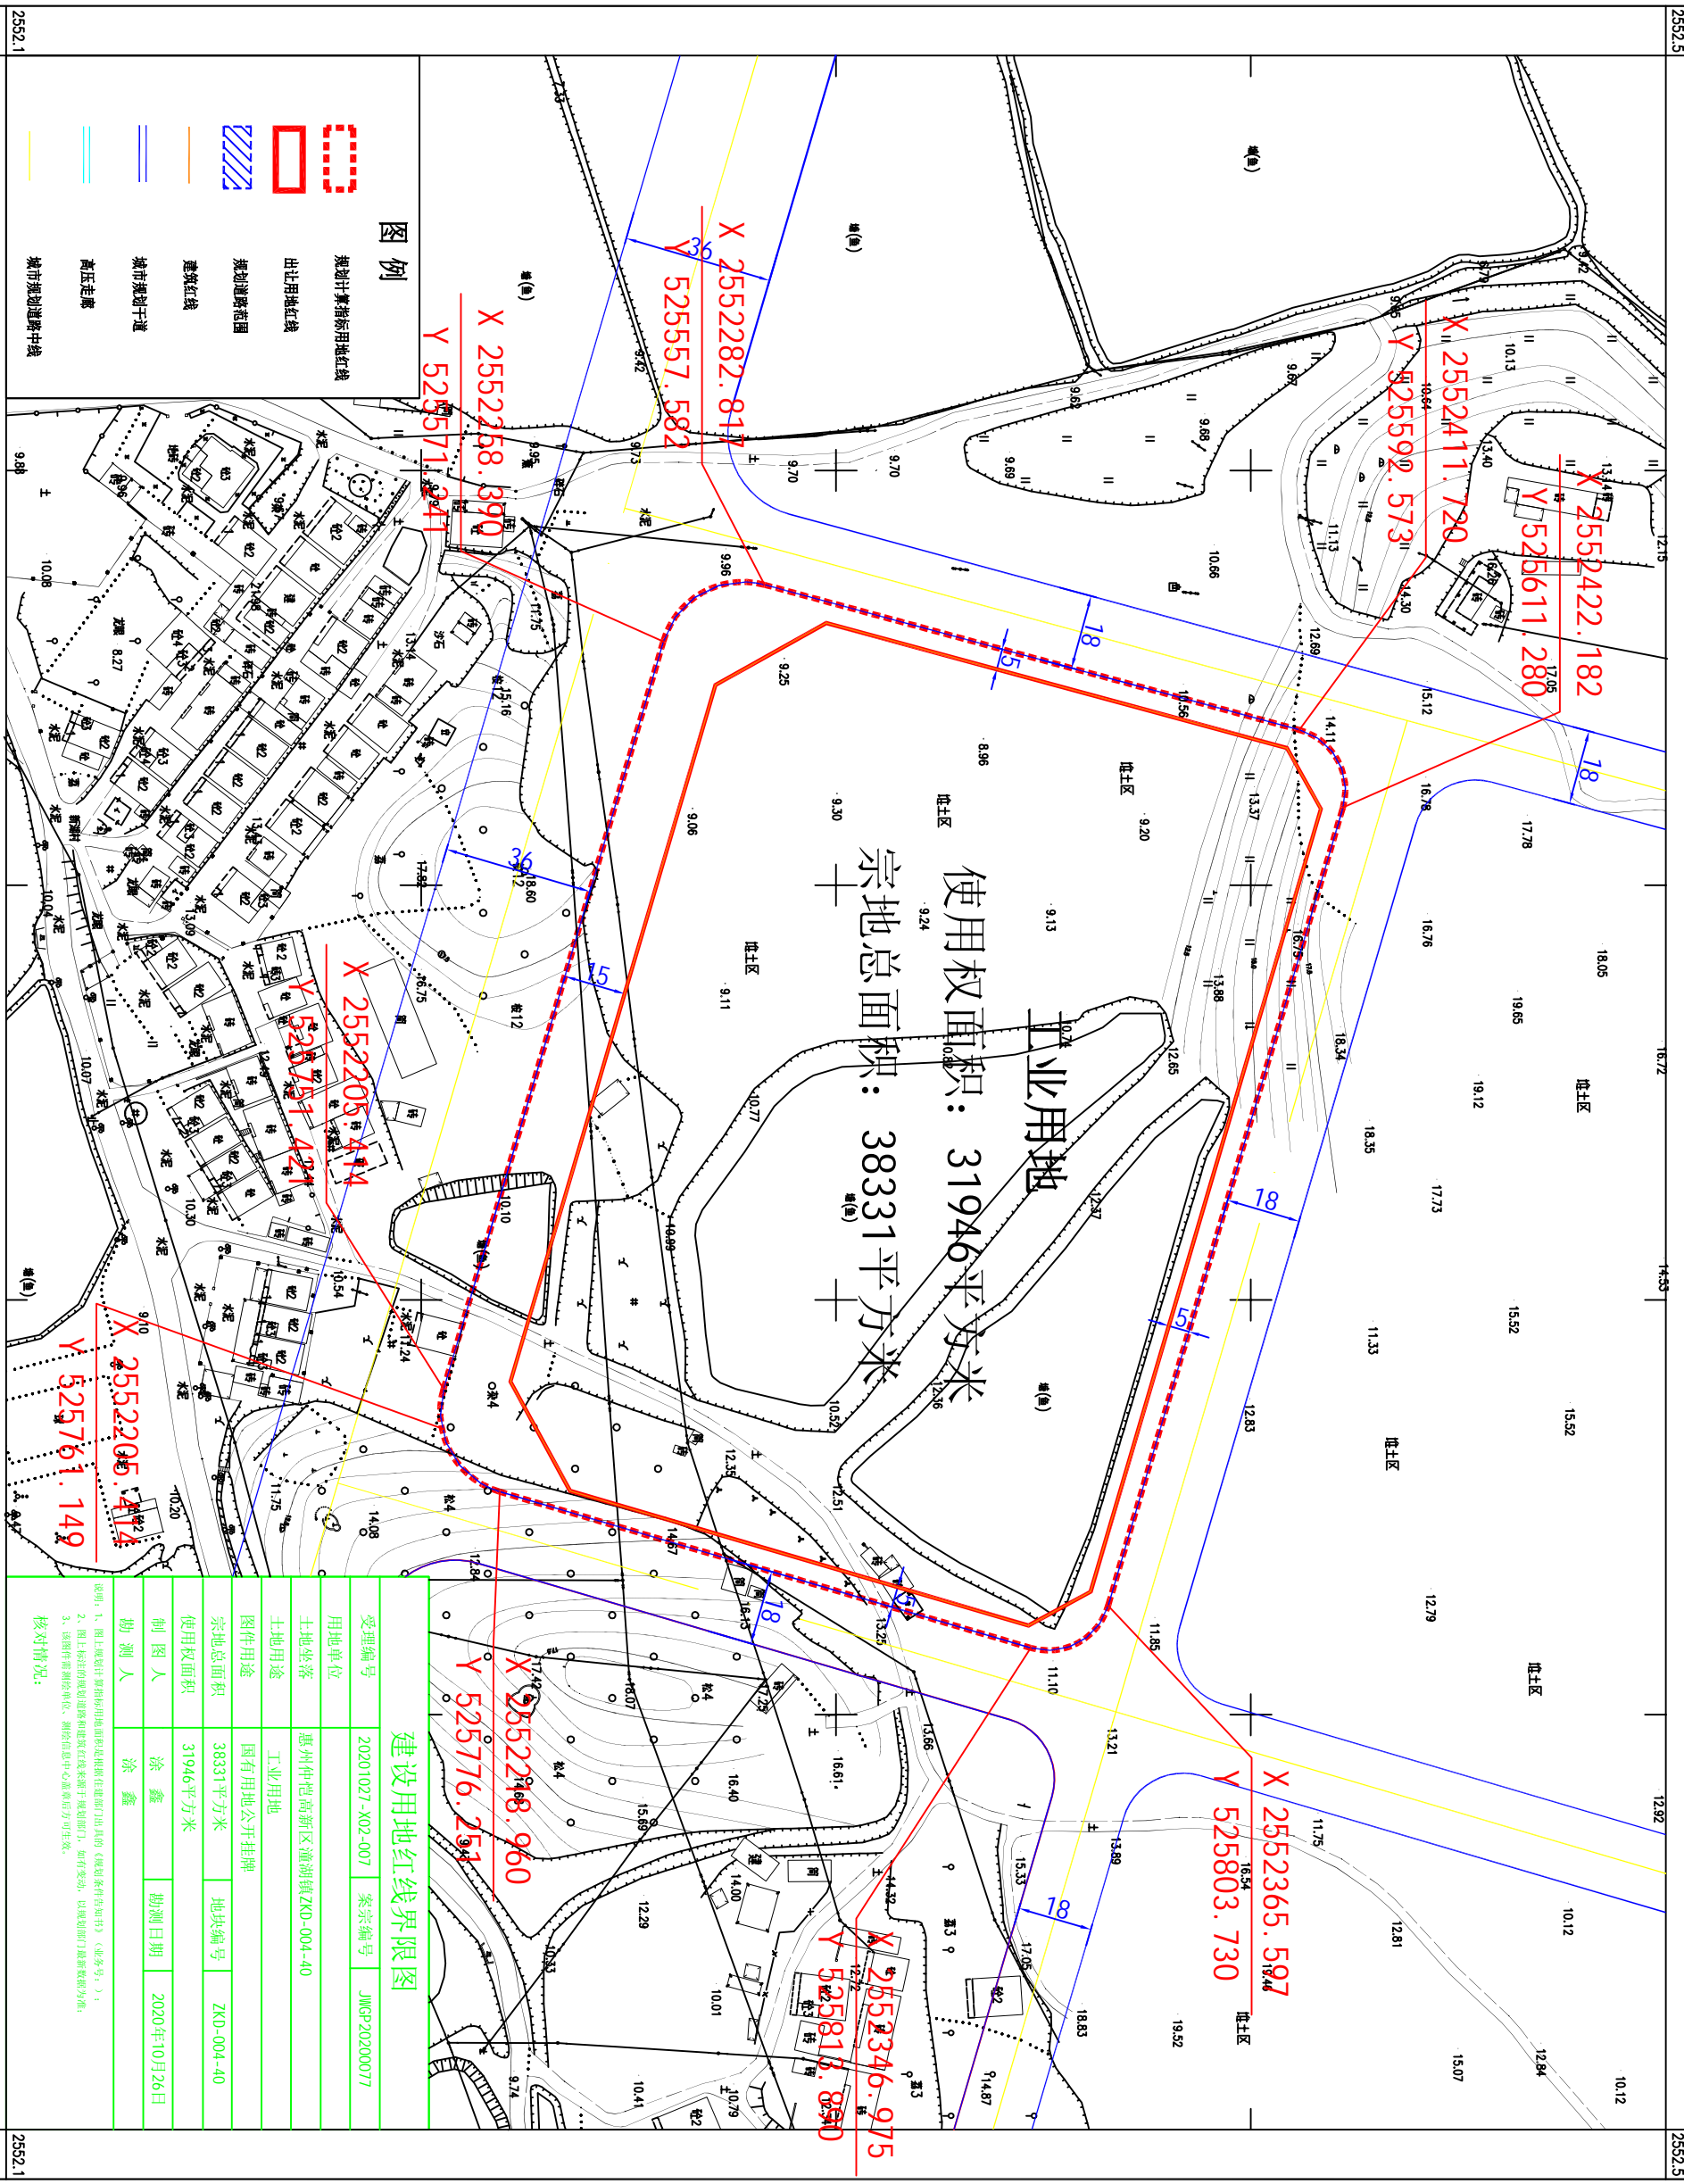

C1754432

525.43 2552.5 525.93 2552.5

建设用地红线界限图	
受理编号	20201027-X02-007
案宗编号	JMGSP20200077
用地单位	惠州仲恺高新区潼湖镇ZKD-004-40
土地坐落	工业用地
土地用途	国有建设用地公开挂牌
宗地总面积	38331平方米
使用权面积	31946平方米
地块编号	ZKD-004-40
制图人	涂鑫
勘测日期	2020年10月26日
勘测人	涂鑫

说明: 1. 图上红线界址面积是指红线界址范围内的土地面积。
2. 图上红线的规划道路和建筑红线未测量于规划图中, 如有变动, 以规划部门最新数据为准。
3. 该图件仅供规划单位、测绘信息中心查询使用, 不作为法律依据。
核对情况: