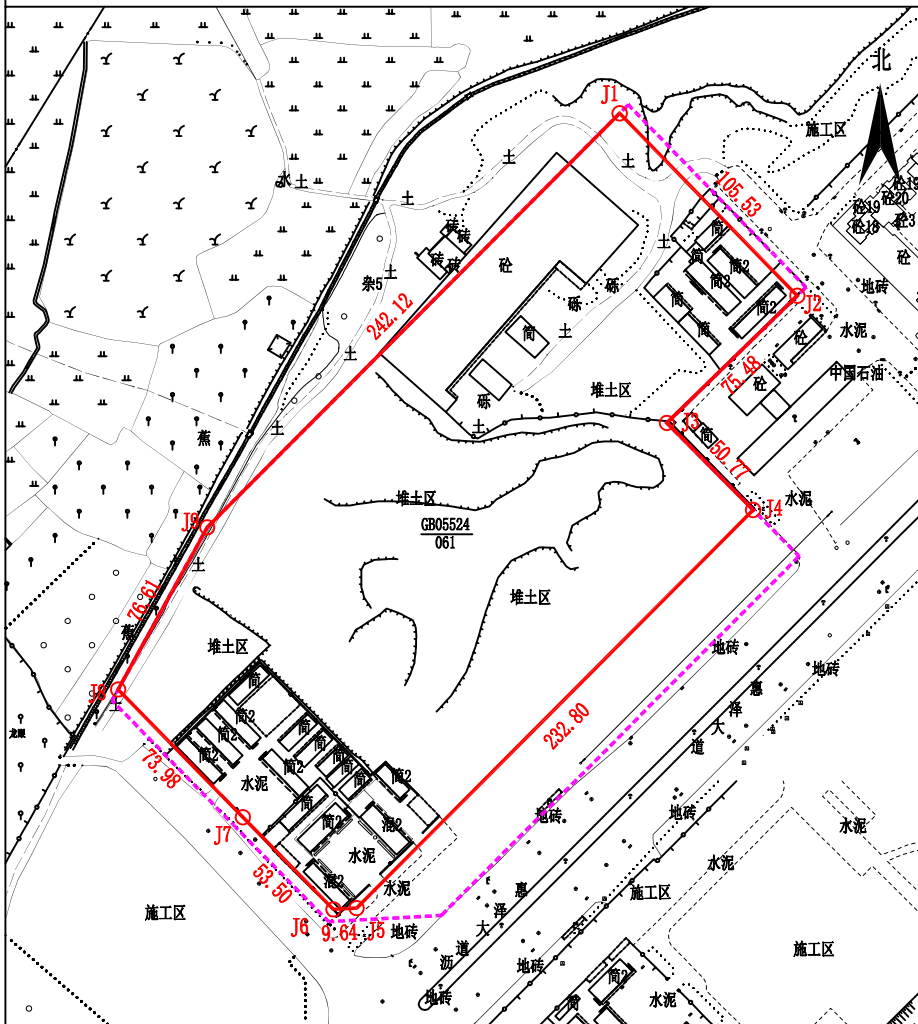

# 宗地图

单位: m.m<sup>2</sup>

宗地代码: 441302017018GB05524 权利人名称: /

所在图幅号: 2559.00-555.75 宗地面积: 44344

惠州仲恺高新区不动产登记局

2021年10月解析法测绘界址点  
制图日期: 2021年10月11日  
审核日期: 2021年10月11日

1:3130

绘图员: 曾慧颖  
审核员: 敖军

## 界址点坐标表

点号	X	Y	边长
J1	2559526.675	555917.880	105.53
J2	2559451.080	555991.509	
J3	2559398.413	555937.445	75.48
J4	2559362.364	555973.196	50.77
J5	2559197.445	555808.892	232.80
J6	2559196.907	555799.267	9.64
J7	2559235.041	555761.739	53.50
J8	2559288.015	555710.095	73.98
J9	2559355.153	555746.999	76.61
J1	2559526.675	555917.880	242.12
S=44344平方米 合66.5163亩			
2000国家大地坐标系, 中央子午线114° 00'			
惠州仲恺高新区东江高科技产业园DX-02-07-01号地块			