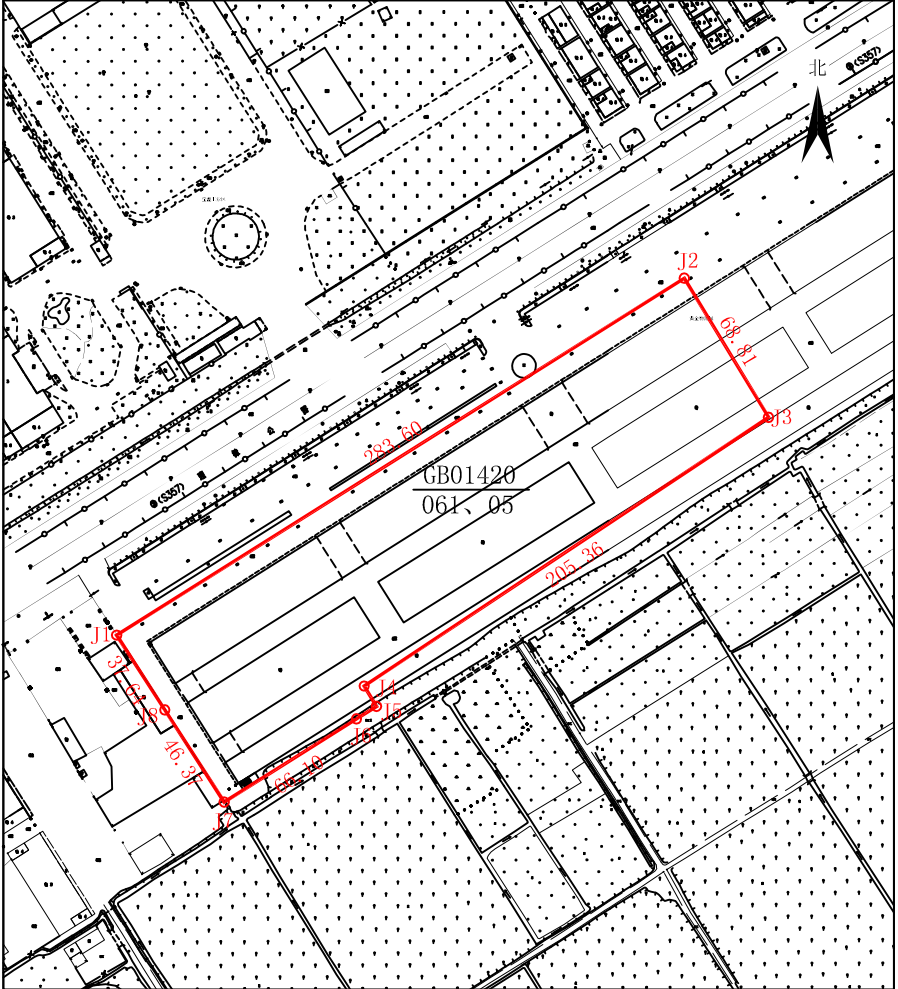

# 宗地图

单位: m.<sup>2</sup>

宗地代码: 441302018014GB01420

所在图幅号: 2543.20-529.00

宗地面积: 21135

惠州仲恺高新区不动产登记局

2020年12月解析法测绘界址点

1:3300

## 界址点坐标表

点 号	X	Y	边 长
J1	2543585.777	529174.134	
J2	2543736.744	529414.216	283.60
J3	2543677.889	529449.871	68.81
J4	2543564.254	529278.810	205.36
J5	2543555.648	529284.024	10.06
J6	2543550.324	529275.557	10.00
J7	2543515.137	529219.599	66.10
J8	2543554.125	529194.505	46.37
J1	2543585.777	529174.134	37.64
S=21135 平方米 合31.7030亩			
2000国家大地坐标系，中央子午线114度			
惠州仲恺高新区陈江街道ZKQC-03-01地块			