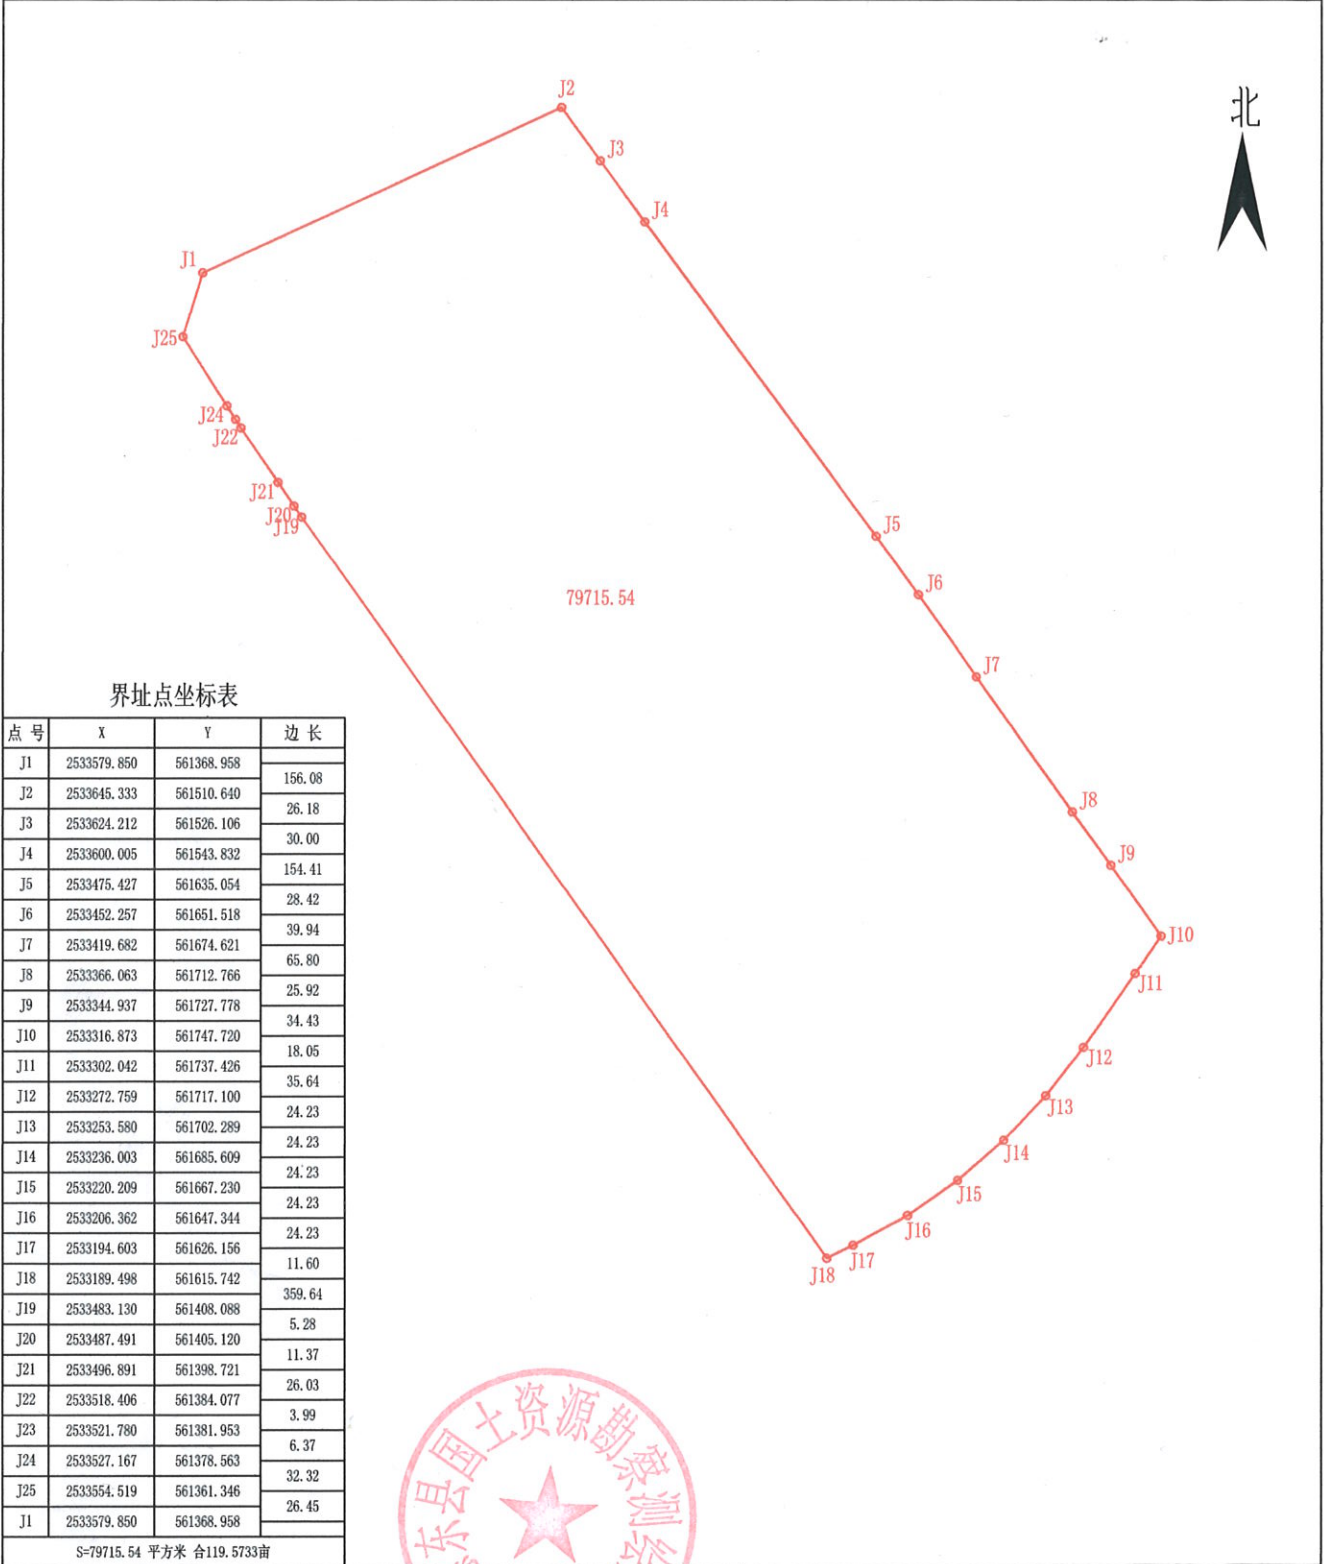

宗地图

地籍图号:

单位: 米、平方米

宗地编号		单位名称	惠东县人民政府
------	--	------	---------

2000国家大地坐标系 (Lo=114°)

宗地面积: 79715.54m²

比例: 1:3000

绘图日期: 2022年7月