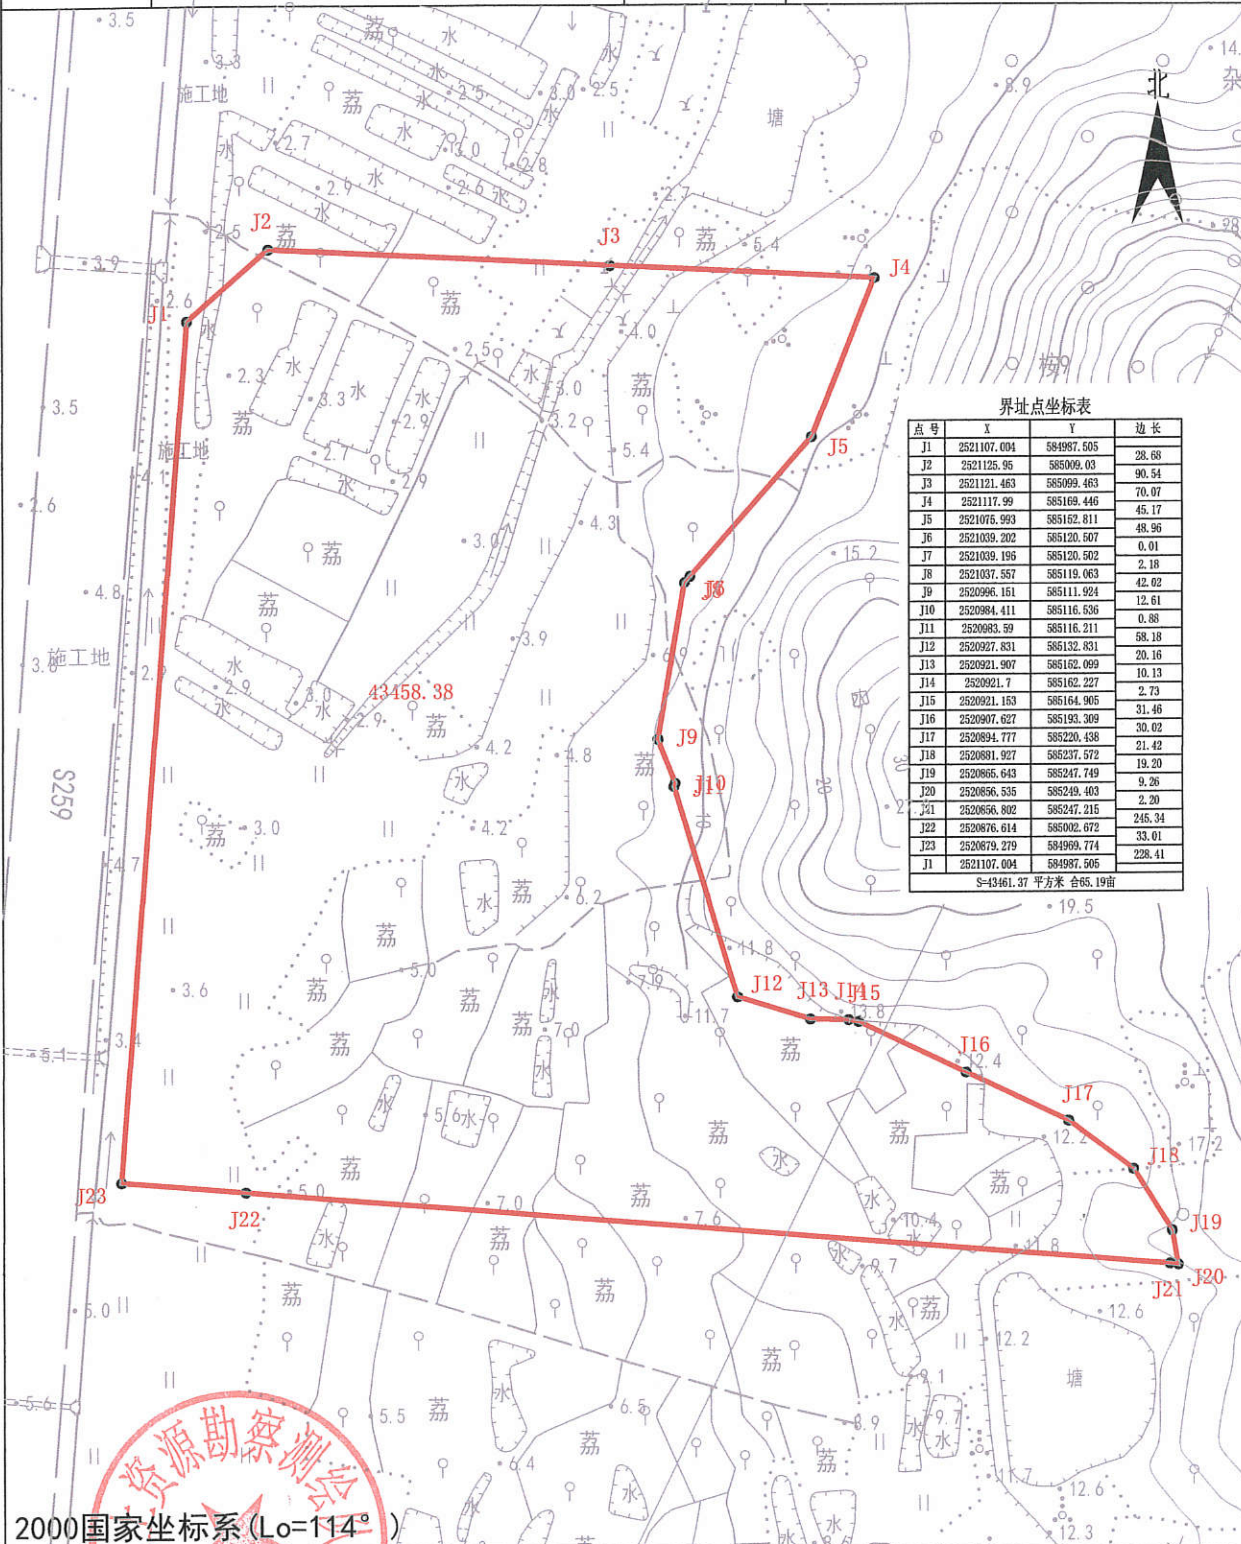

深长

宗地图

地籍图号:

单位: 米、平方米

| | | |
|------|------|---------|
| 宗地编号 | 单位名称 | 惠东县人民政府 |
|------|------|---------|

2000国家坐标系 (Lo=114°)

宗地面积: 43461.37 m²

比例 1:2000

绘图日期: 2020年9月25日