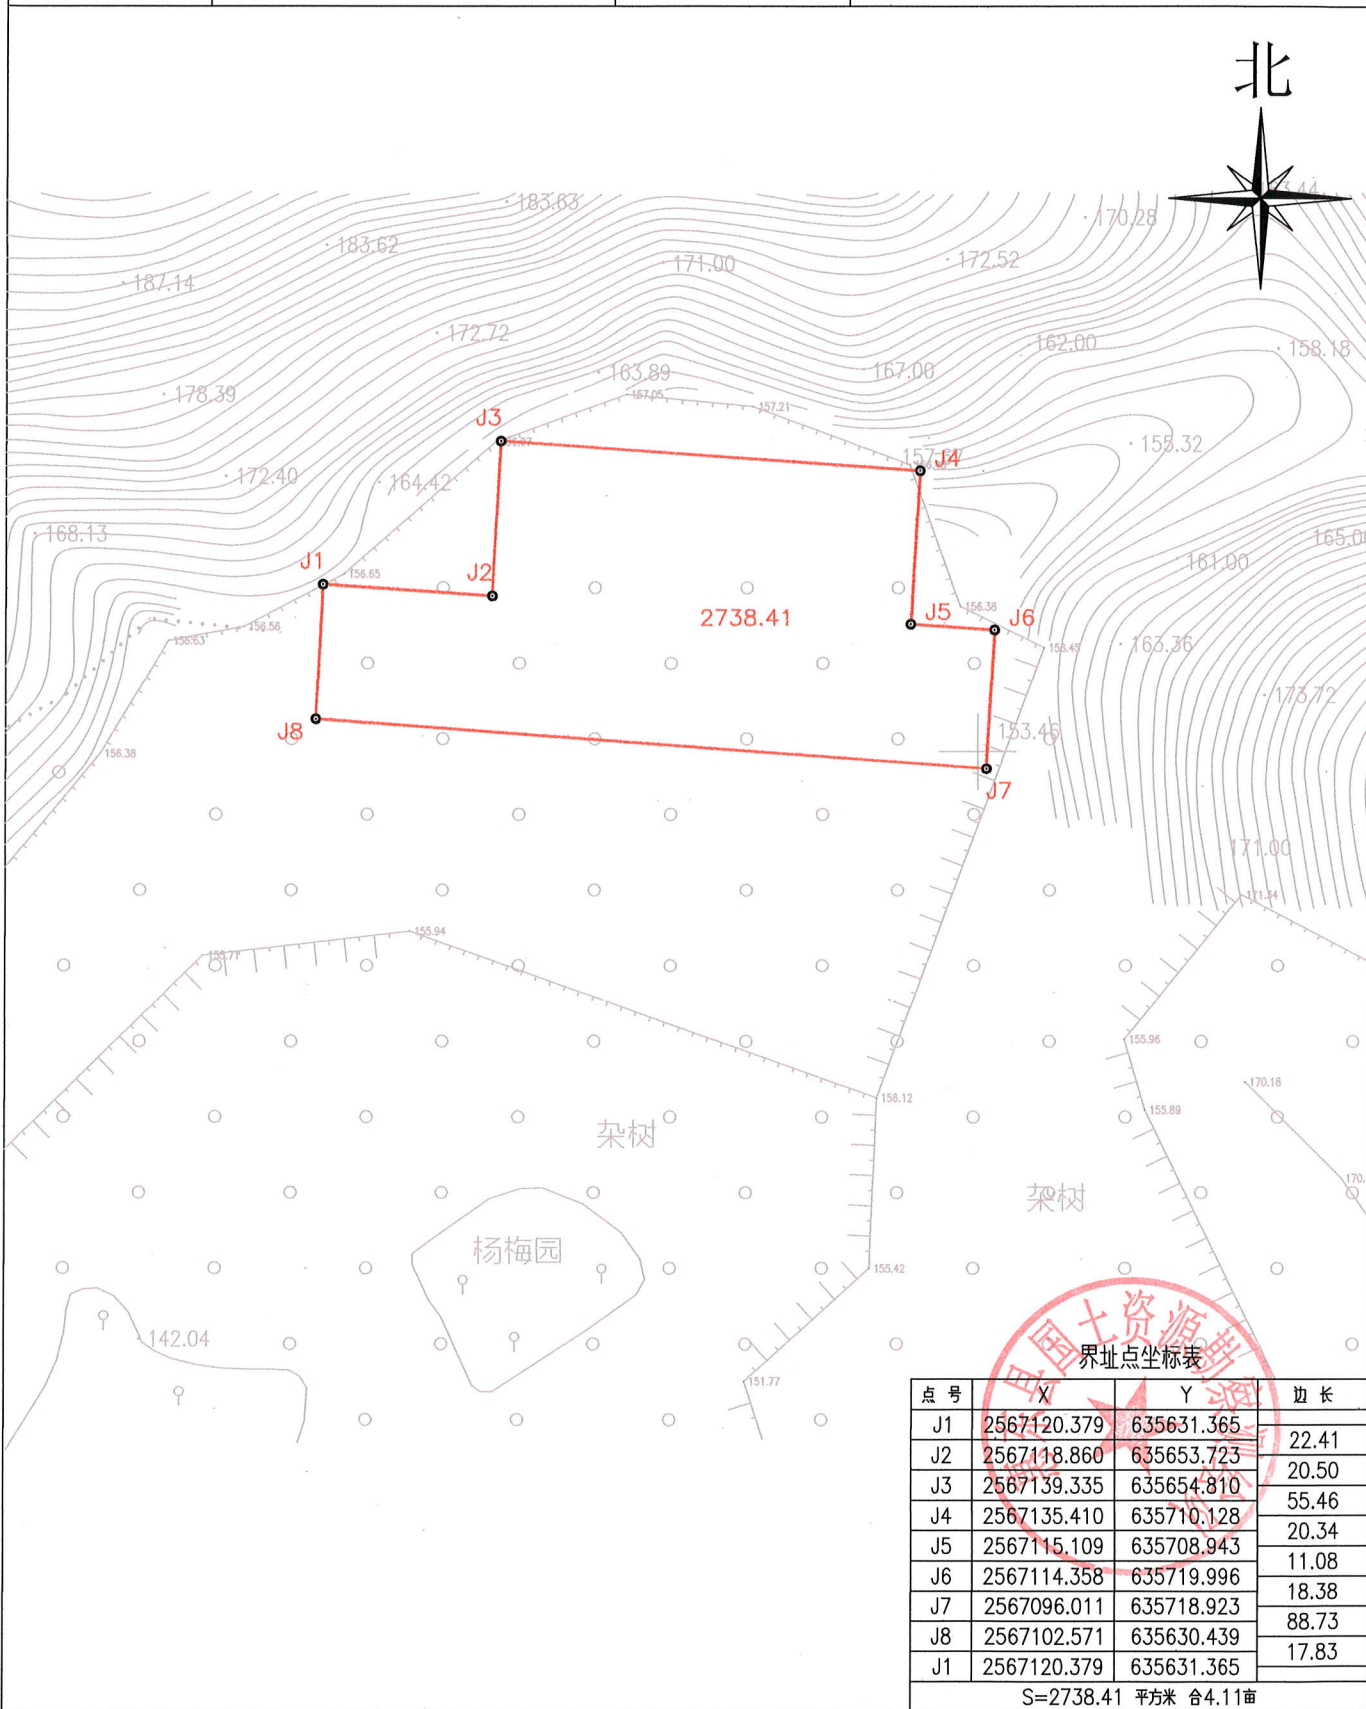

宗地图:

单位: 米、平方米

宗地编号

单位名称

惠东县人民政府

2000国家大地坐标系(Lo=114°)

比例: 1:1000

总面积: 2738.41m²

绘图日期: 2021年3月