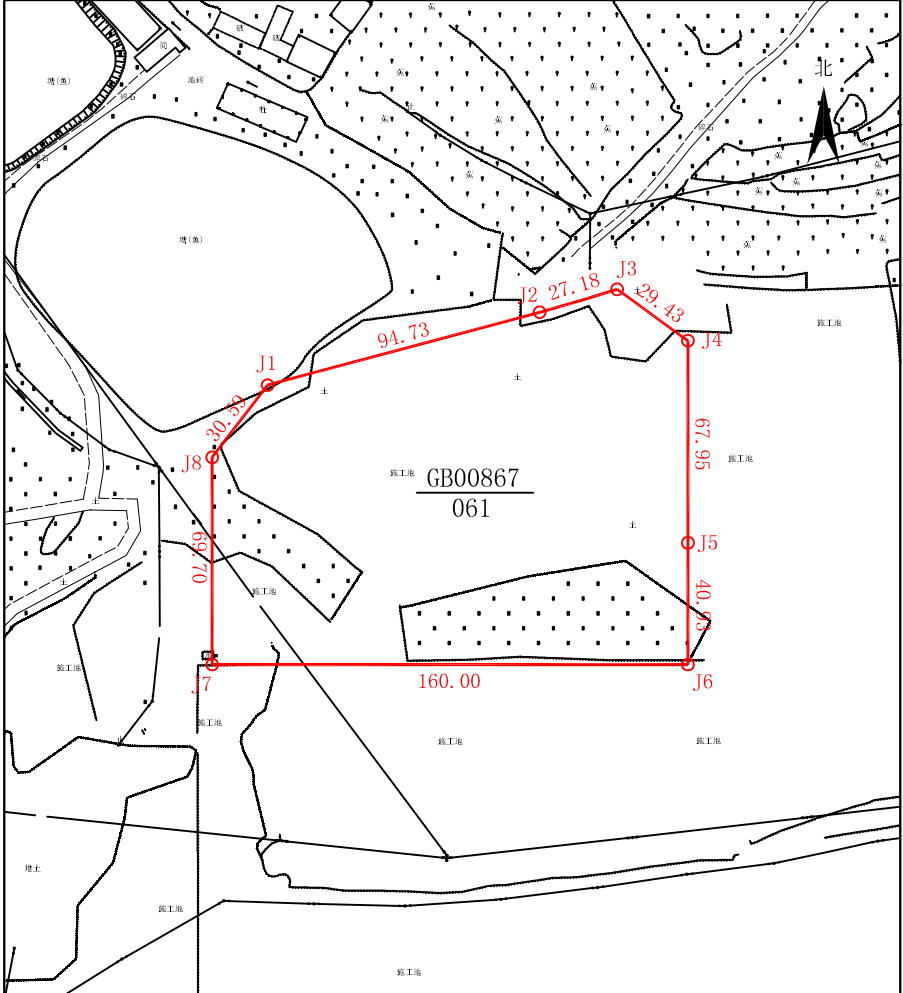

宗地图

单位: m. m²

宗地代码: 441302021009GB00867

所在图幅号: 2543.20-515.75

宗地面积: 17228

惠州仲恺高新区不动产登记局

2021年02月解析法测绘界址点
制图日期: 2021年02月26日
审核日期: 2021年02月26日

1:2500

绘图员: 雷朝
审核员: 赵细元

界址点坐标表

点 号	X	Y	边 长
J1	2543350.331	515695.044	
J2	2543374.848	515786.547	94.73
J3	2543382.551	515812.615	27.18
J4	2543365.244	515836.420	29.43
J5	2543297.297	515836.421	67.95
J6	2543256.366	515836.421	40.93
J7	2543256.363	515676.421	160.00
J8	2543326.059	515676.420	69.70
J1	2543350.331	515695.044	30.59
S=17228 平方米 合25.8415亩			
2000国家大地坐标系，中央子午线114度			
仲恺高新区沥林镇ZKE-002-35-01号地块			