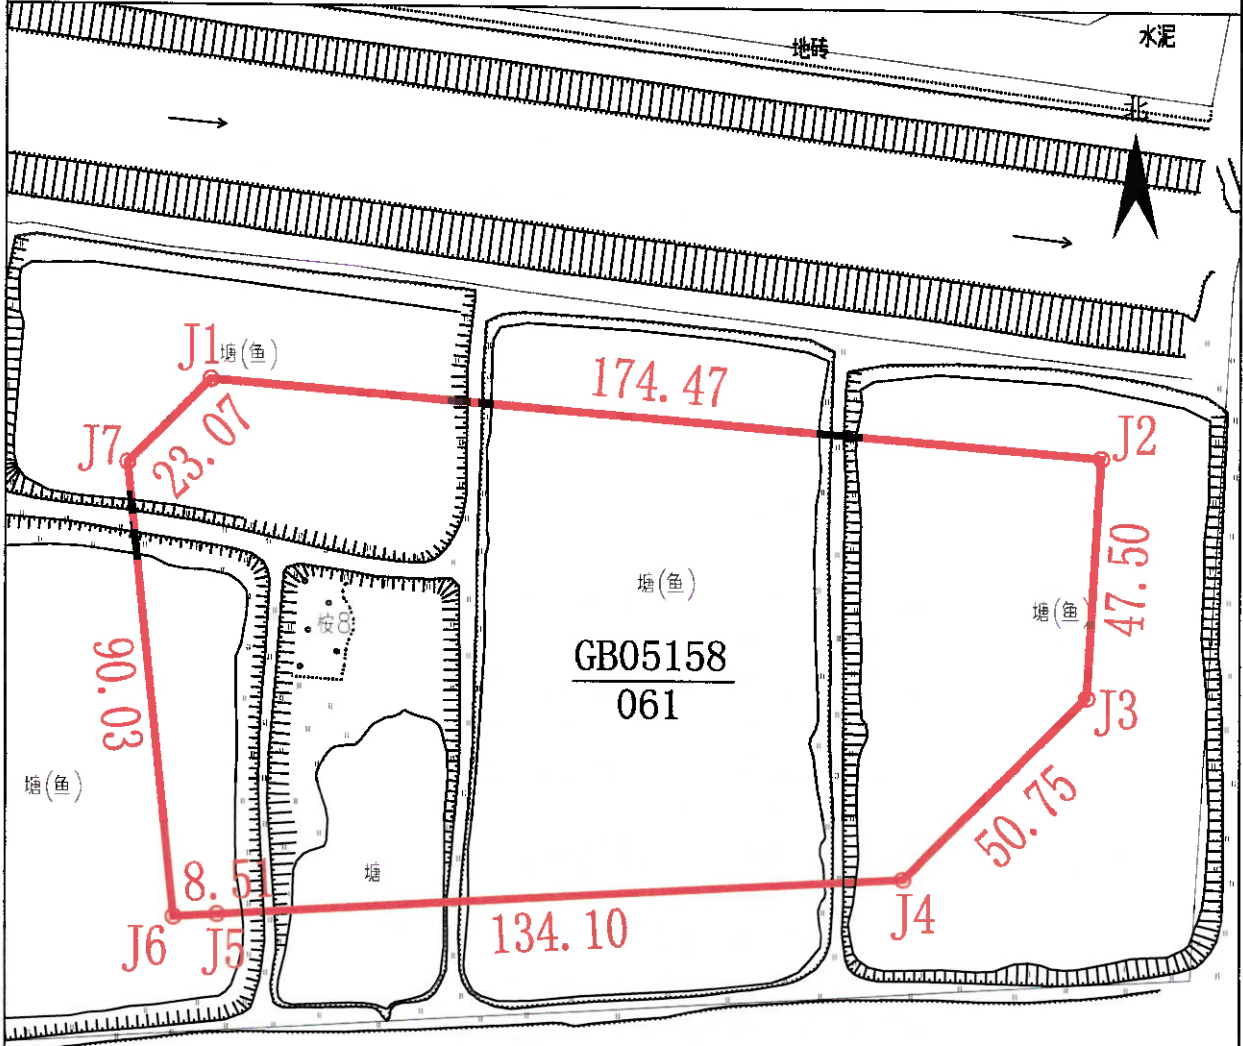

宗地图

单位: m.²

宗地代码: 441302017018GB05158

图幅号: 2557.25-558.50

宗地面积: 16642

惠州仲恺高新区不动产登记局

惠州市恒大不动产测绘有限公司

2021年1月解析法测绘界址点
制图日期: 2021年01月8日
审核日期: 2021年01月8日

1:500

出图专用章

绘图员: 张志龙
审核员: 李阳

界址点坐标表

点号	X	Y	边长
J1	2557319.889	558462.146	174.47
J2	2557305.416	558636.016	47.50
J3	2557257.990	558633.314	50.75
J4	2557222.086	558597.441	134.10
J5	2557214.364	558463.561	8.51
J6	2557213.851	558455.071	90.03
J7	2557303.425	558445.978	23.07
J1	2557319.889	558462.146	
S=16642.0 平方米 合24.9630亩			
2000国家大地坐标系，中央子午线114度			
东江高新科技产业园DX-41-02-02地块			