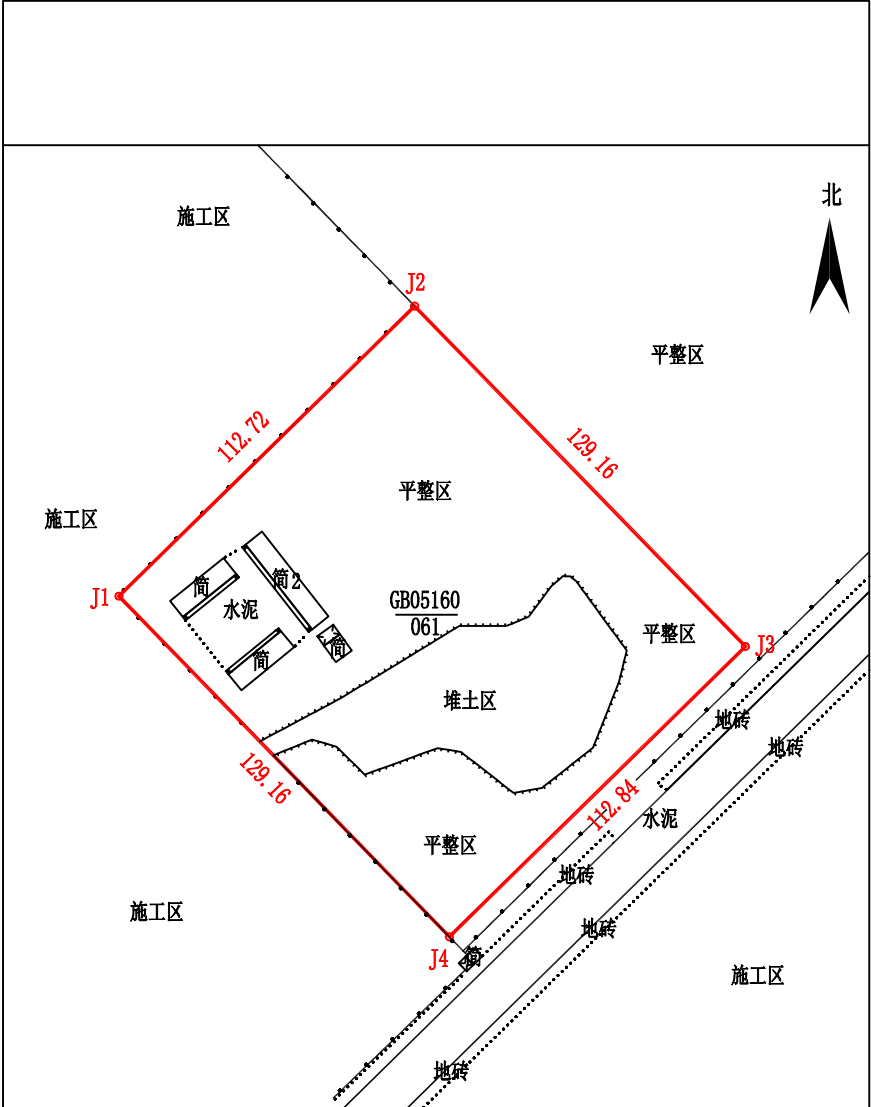

宗地图

单位: m^2

惠州仲恺高新区不动产登记局

2021年1月解析法测绘界址点

制图日期: 2021年1月8日

审核日期: 2021年1月8日

1:2060

绘图员: 曾慧颖

审核员: 敖军

界址点坐标表

点号	X	Y	边长
J1	2558163.413	556029.242	112.72
J2	2558242.330	556109.731	
J3	2558149.706	556199.746	129.16
J4	2558070.709	556119.175	112.84
J1	2558163.413	556029.242	129.16
S=14566.00 平方米 合21.8494亩			
2000国家大地坐标系，中央子午线114° 00'			
惠州仲恺高新区东江高科技产业园DMY04-02-03地块			