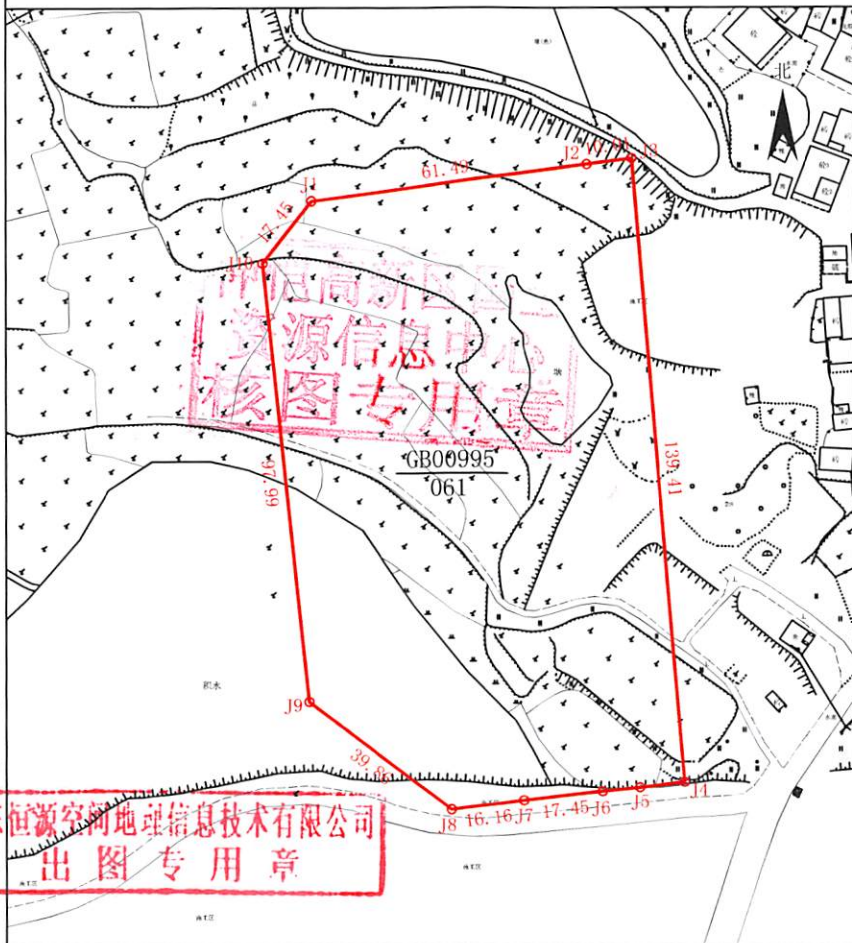

宗地图

单位: m.²

宗地代码: 441302020004GB00995

所在图幅号: 2553.20-525.50

宗地面积: 10919

惠州仲恺高新区不动产登记局

恒源空间信息技术有限公司
出图专用章

2020年12月解析法测绘界址点

制图日期: 2020年12月03日

审核日期: 2020年12月03日

1:1600

绘图员: 陈俊源

审核员: 王璐

界址点坐标表

点号	X	Y	边长
J1	2553380.189	525633.951	
J2	2553388.298	525694.901	61.49
J3	2553389.619	525704.826	10.01
J4	2553250.690	525716.424	139.41
J5	2553249.514	525706.487	10.01
J6	2553248.667	525698.189	8.34
J7	2553246.680	525680.849	17.45
J8	2553244.581	525664.830	16.16
J9	2553269.024	525633.348	39.86
J10	2553366.481	525623.155	97.99
J11	2553380.189	525633.951	17.45
S=10919 平方米 合16.3779亩			
2000国家大地坐标系，中央子午线114度			
惠州仲恺高新区潼湖镇ZKD-004-10-03地块			