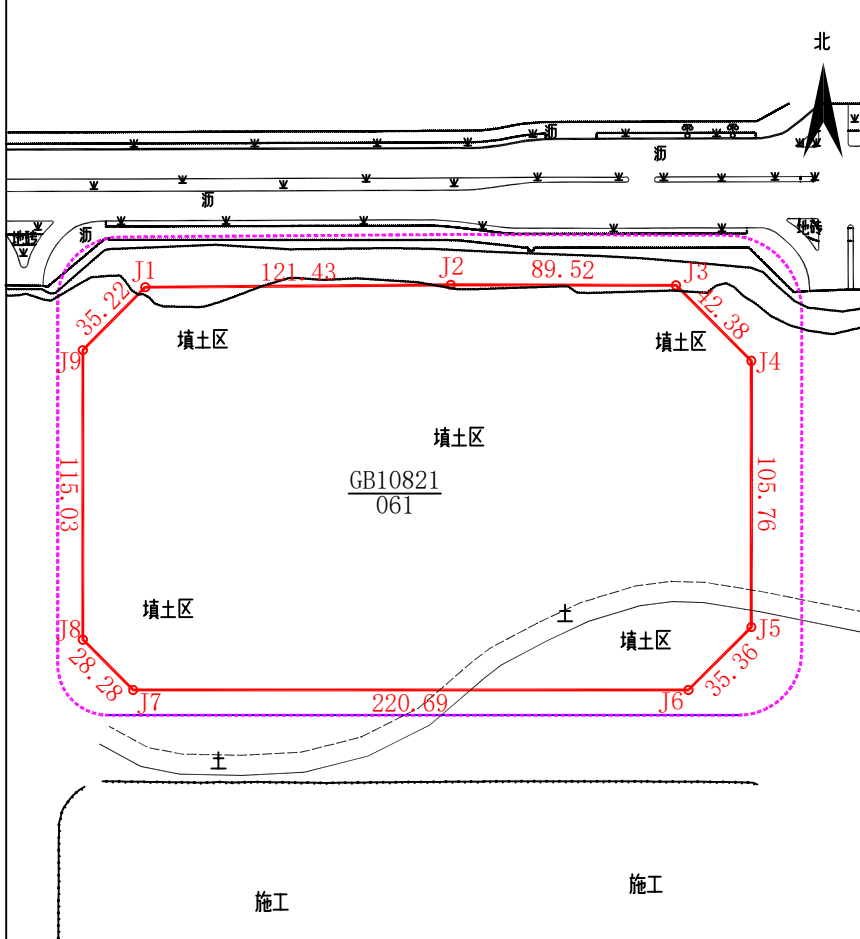

# 宗地图

单位: m. m<sup>2</sup>

宗地代码: 441302015008GB10821 权利人名称:

所在图幅号: 2546.40-527.50

宗地面积: 41401

惠州仲恺高新区不动产登记局

2021年12月解析法测绘界址点

1:3000

### 界址点坐标表

点号	X	Y	边长
J1	2546530.519	527557.004	121.43
J2	2546531.464	527678.434	
J3	2546531.250	527767.957	89.52
J4	2546501.250	527797.885	42.38
J5	2546395.491	527797.887	105.76
J6	2546370.491	527772.887	35.36
J7	2546370.487	527552.201	220.69
J8	2546390.487	527532.201	28.28
J9	2546505.520	527532.199	115.03
J1	2546530.519	527557.004	35.22
S=41401.00 平方米 合62.1009亩			
2000国家大地坐标系，中央子午线114° 00′			
惠州潼湖生态智慧区梧村河东片区ZKC-063-21地块			