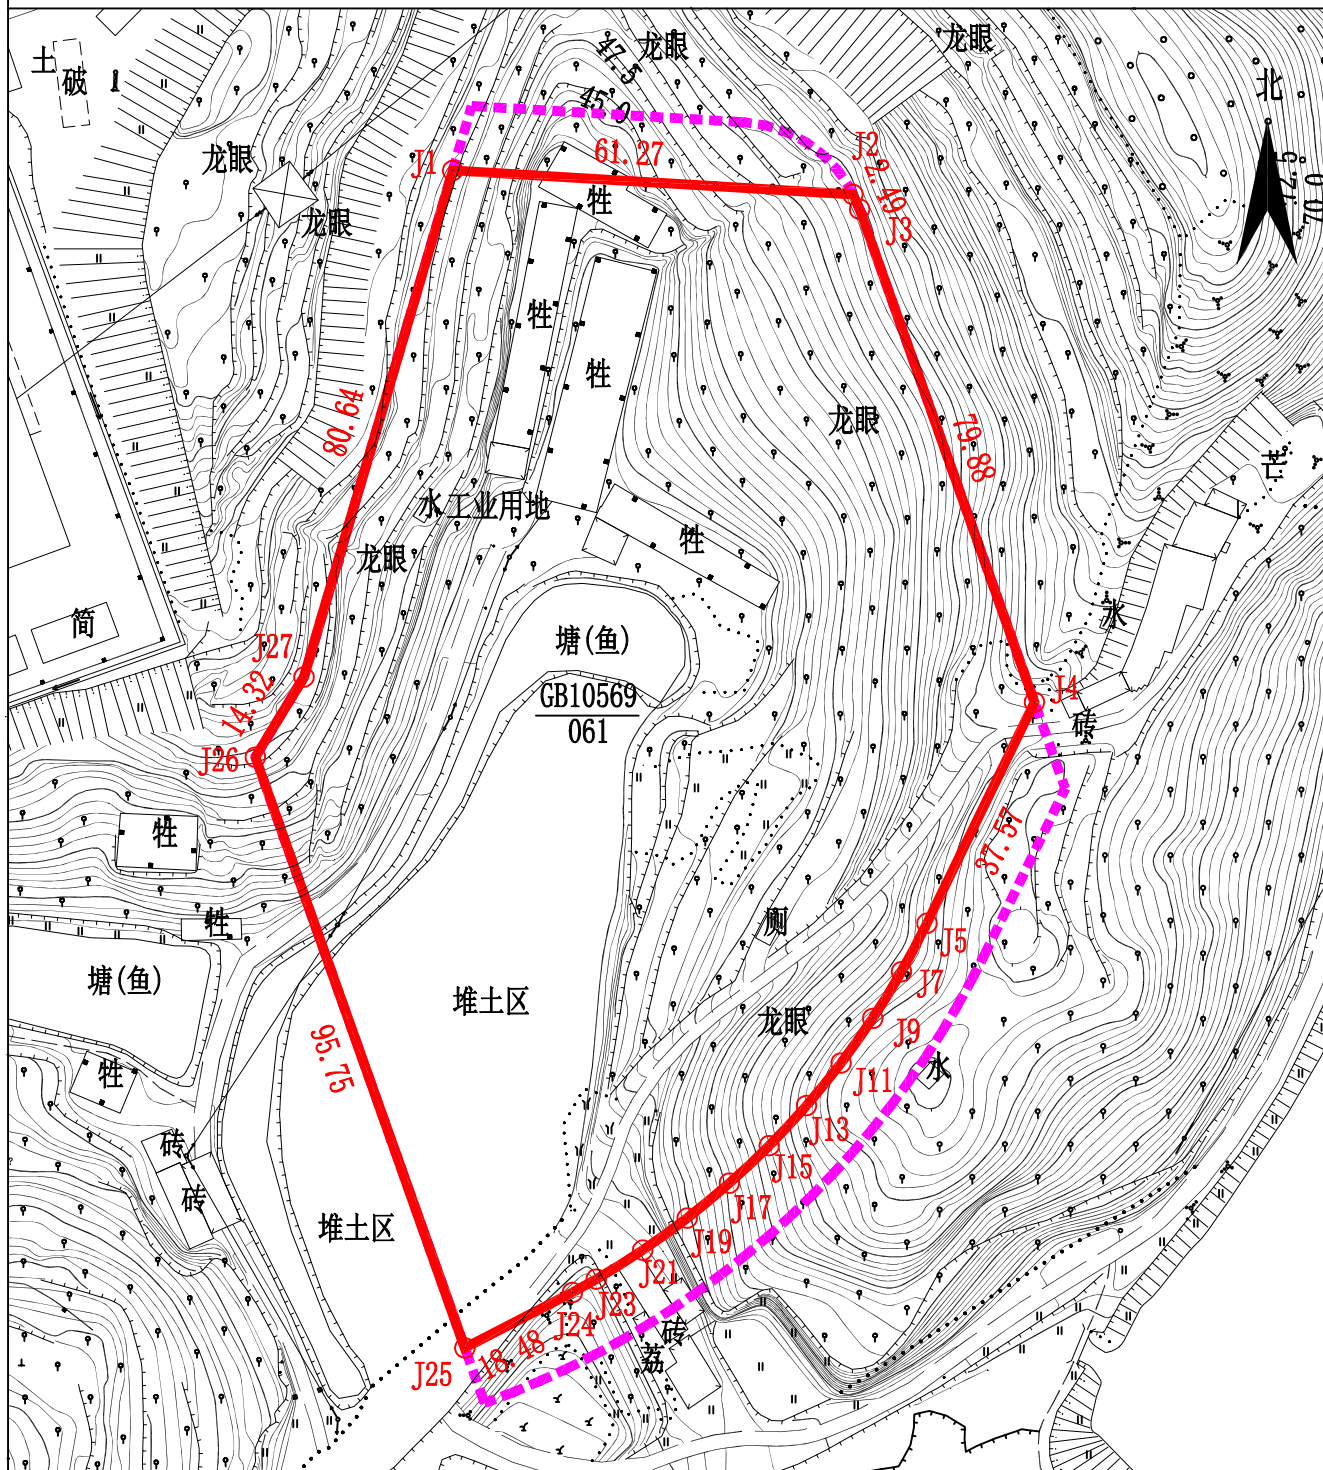

宗地图

单位: m.m²

宗地代码: 441302014005GB10569

权利人名称: /

所在图幅号: 2546.00-539.50

宗地面积: 14110.00

惠州仲恺高新区不动产登记局

2022年8月解析法测绘界址点

制图日期: 2022年8月16日

审核日期: 2022年8月16日

1:1160

绘图员: 曾慧颖

审核员: 敖军

界址点坐标表

点号	X	Y	边长
J1	2546460.849	539752.949	
J2	2546457.209	539814.107	61.27
J3	2546454.938	539815.133	2.49
J4	2546379.654	539841.840	79.88
J5	2546345.864	539825.420	37.57
J6	2546342.132	539823.529	4.18
J7	2546338.463	539821.517	4.18
J8	2546334.863	539819.385	4.18
J9	2546331.336	539817.135	4.18
J10	2546327.884	539814.770	4.18
J11	2546324.512	539812.293	4.18
J12	2546321.223	539809.707	4.18
J13	2546318.022	539807.013	4.18
J14	2546314.910	539804.215	4.18
J15	2546311.893	539801.317	4.18
J16	2546308.973	539798.320	4.18
J17	2546306.153	539795.230	4.18
J18	2546303.436	539792.047	4.18
J19	2546300.826	539788.777	4.18
J20	2546298.325	539785.423	4.18
J21	2546295.936	539781.988	4.18
J22	2546293.661	539778.477	4.18
J23	2546291.503	539774.892	4.18
J24	2546289.464	539771.239	18.48
J25	2546280.998	539754.816	95.75
J26	2546371.240	539722.803	14.32
J27	2546383.476	539730.235	80.64
J1	2546460.849	539752.949	
S=14110.00 平方米 合21.1643亩			
2000国家大地坐标系, 中央子午线114° 00'			
惠州仲恺高新区惠环街道ZKA-087-18号地块			