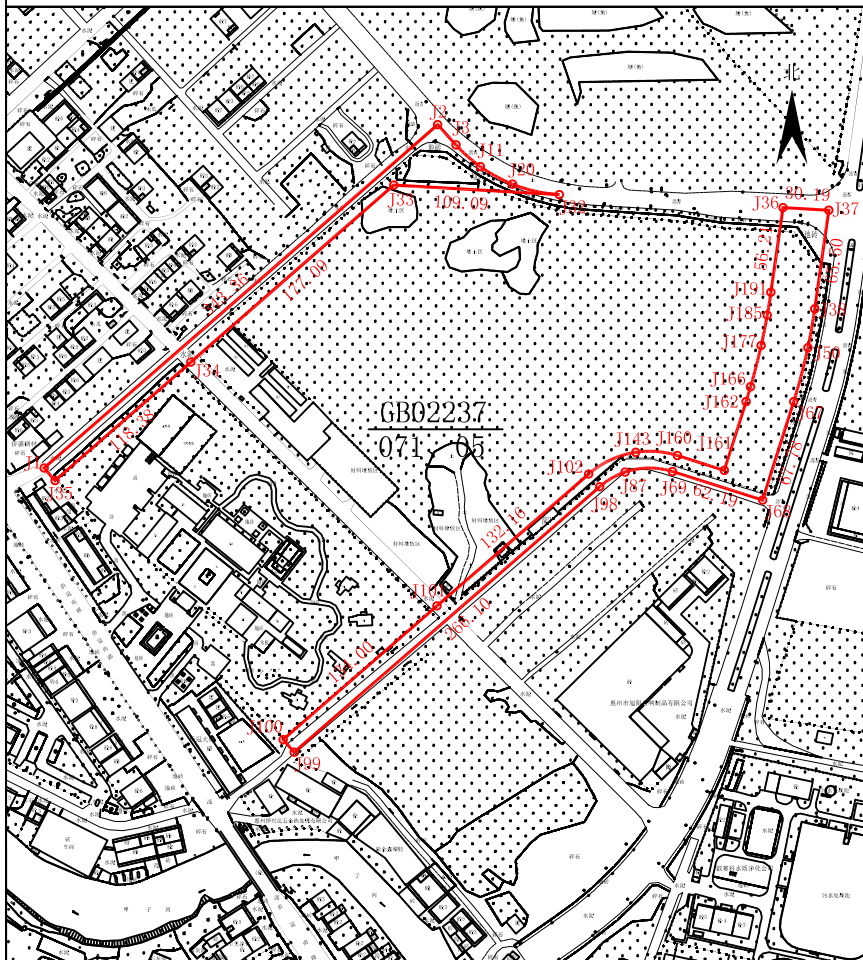

宗地图

单位: m. m²

宗地代码: 441302015002GB02237

所在图幅号: 2547.80-531.00

宗地面积: 14817.7

惠州仲恺高新区不动产登记局

2020年10月解析法测绘界址点
制图日期: 2020年10月28日
审核日期: 2020年10月28日

1:5000

绘图员: 龙文骏
审核员: 王志全