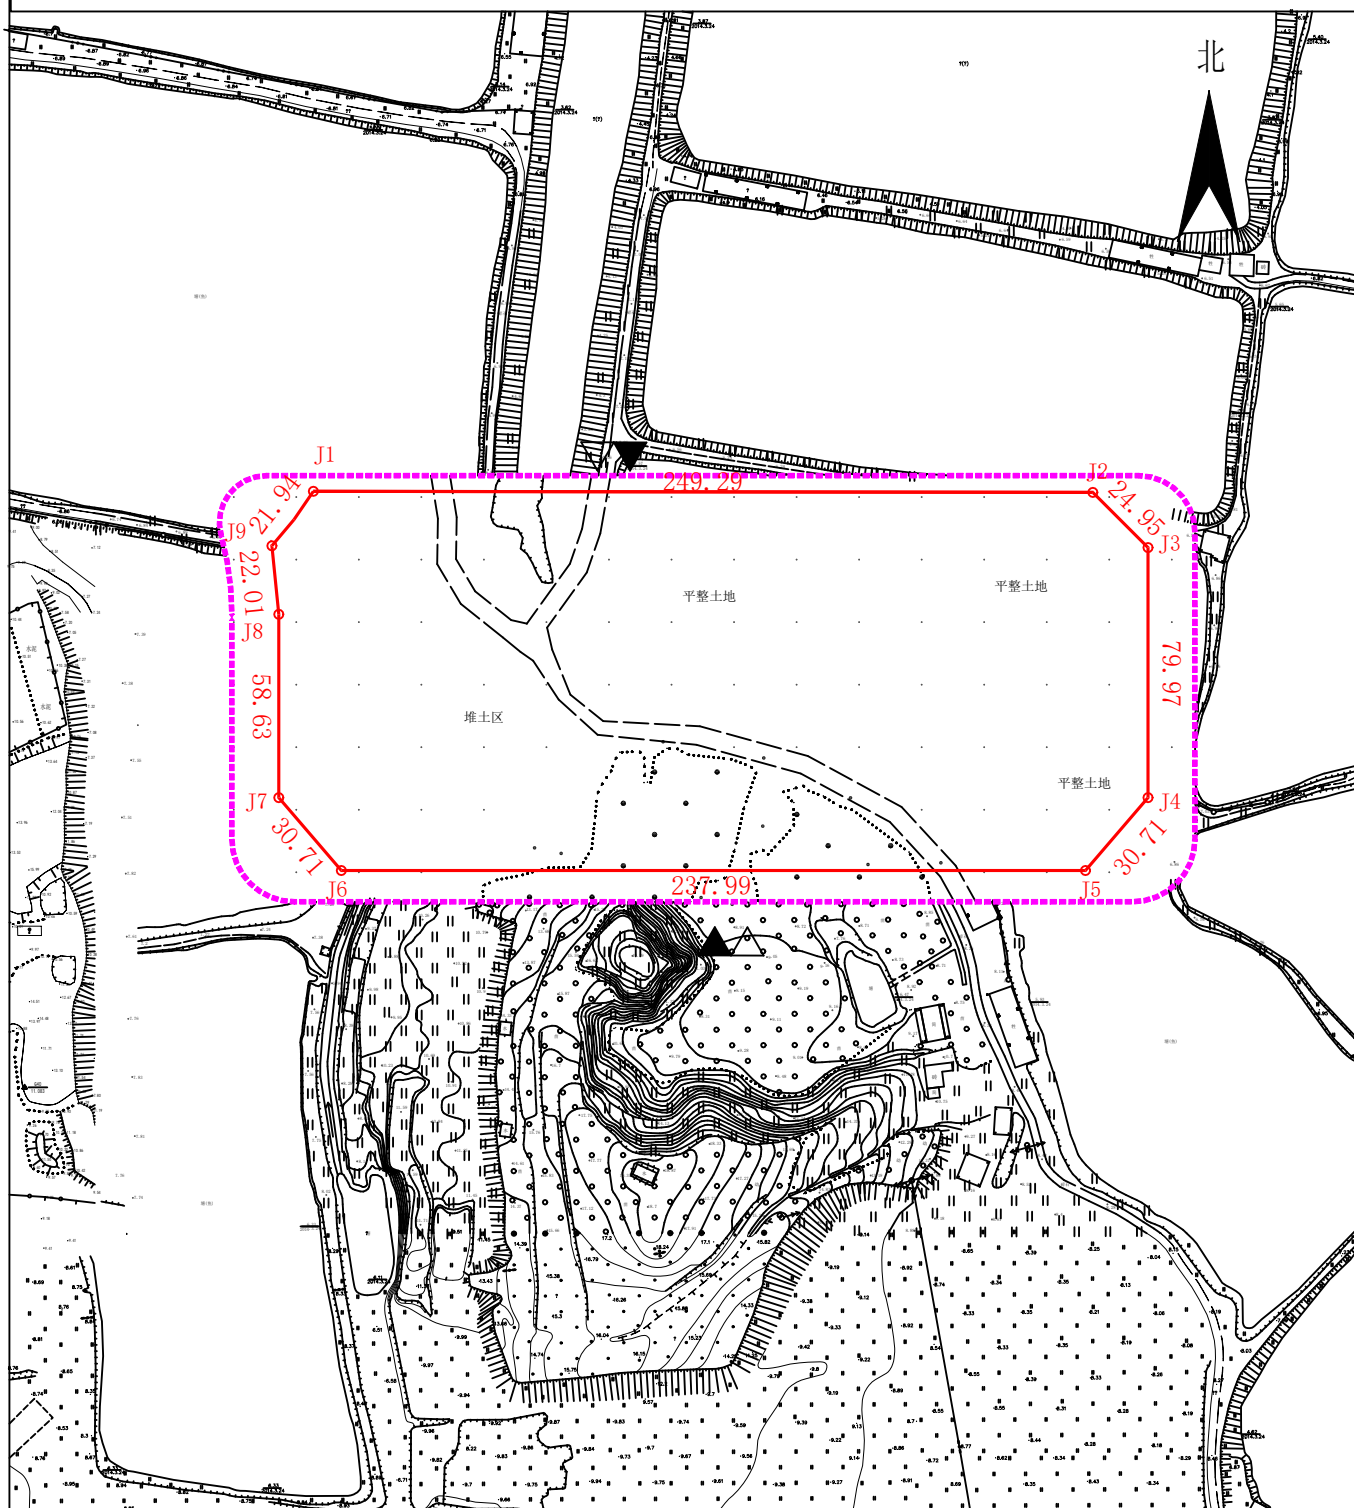

宗地图

单位: m.m²

宗地代码: 441302021009GB10875

权利人名称:

所在图幅号: 2543.25-516.50

宗地面积: 32979

惠州仲恺高新区不动产登记局

制图日期: 2022年6月27日

1:2940

制图者: 张波

审核日期: 2022年6月27日

审核者: 彭海驹

界址点坐标表

点号	X	Y	边长
J1	2543524.13	516439.64	249.29
J2	2543523.78	516688.93	
J3	2543506.14	516706.57	24.95
J4	2543426.17	516706.57	79.97
J5	2543402.87	516686.58	30.71
J6	2543402.86	516448.58	237.99
J7	2543426.17	516428.58	30.71
J8	2543484.80	516428.58	58.63
J9	2543506.70	516426.38	22.01
J1	2543524.13	516439.64	21.90
S=32979.13平方米 合49.4687亩			
2000国家大地坐标系, 中央子午线114° 00'			
惠州仲恺高新区沥林镇ZKE-048-04号地块			