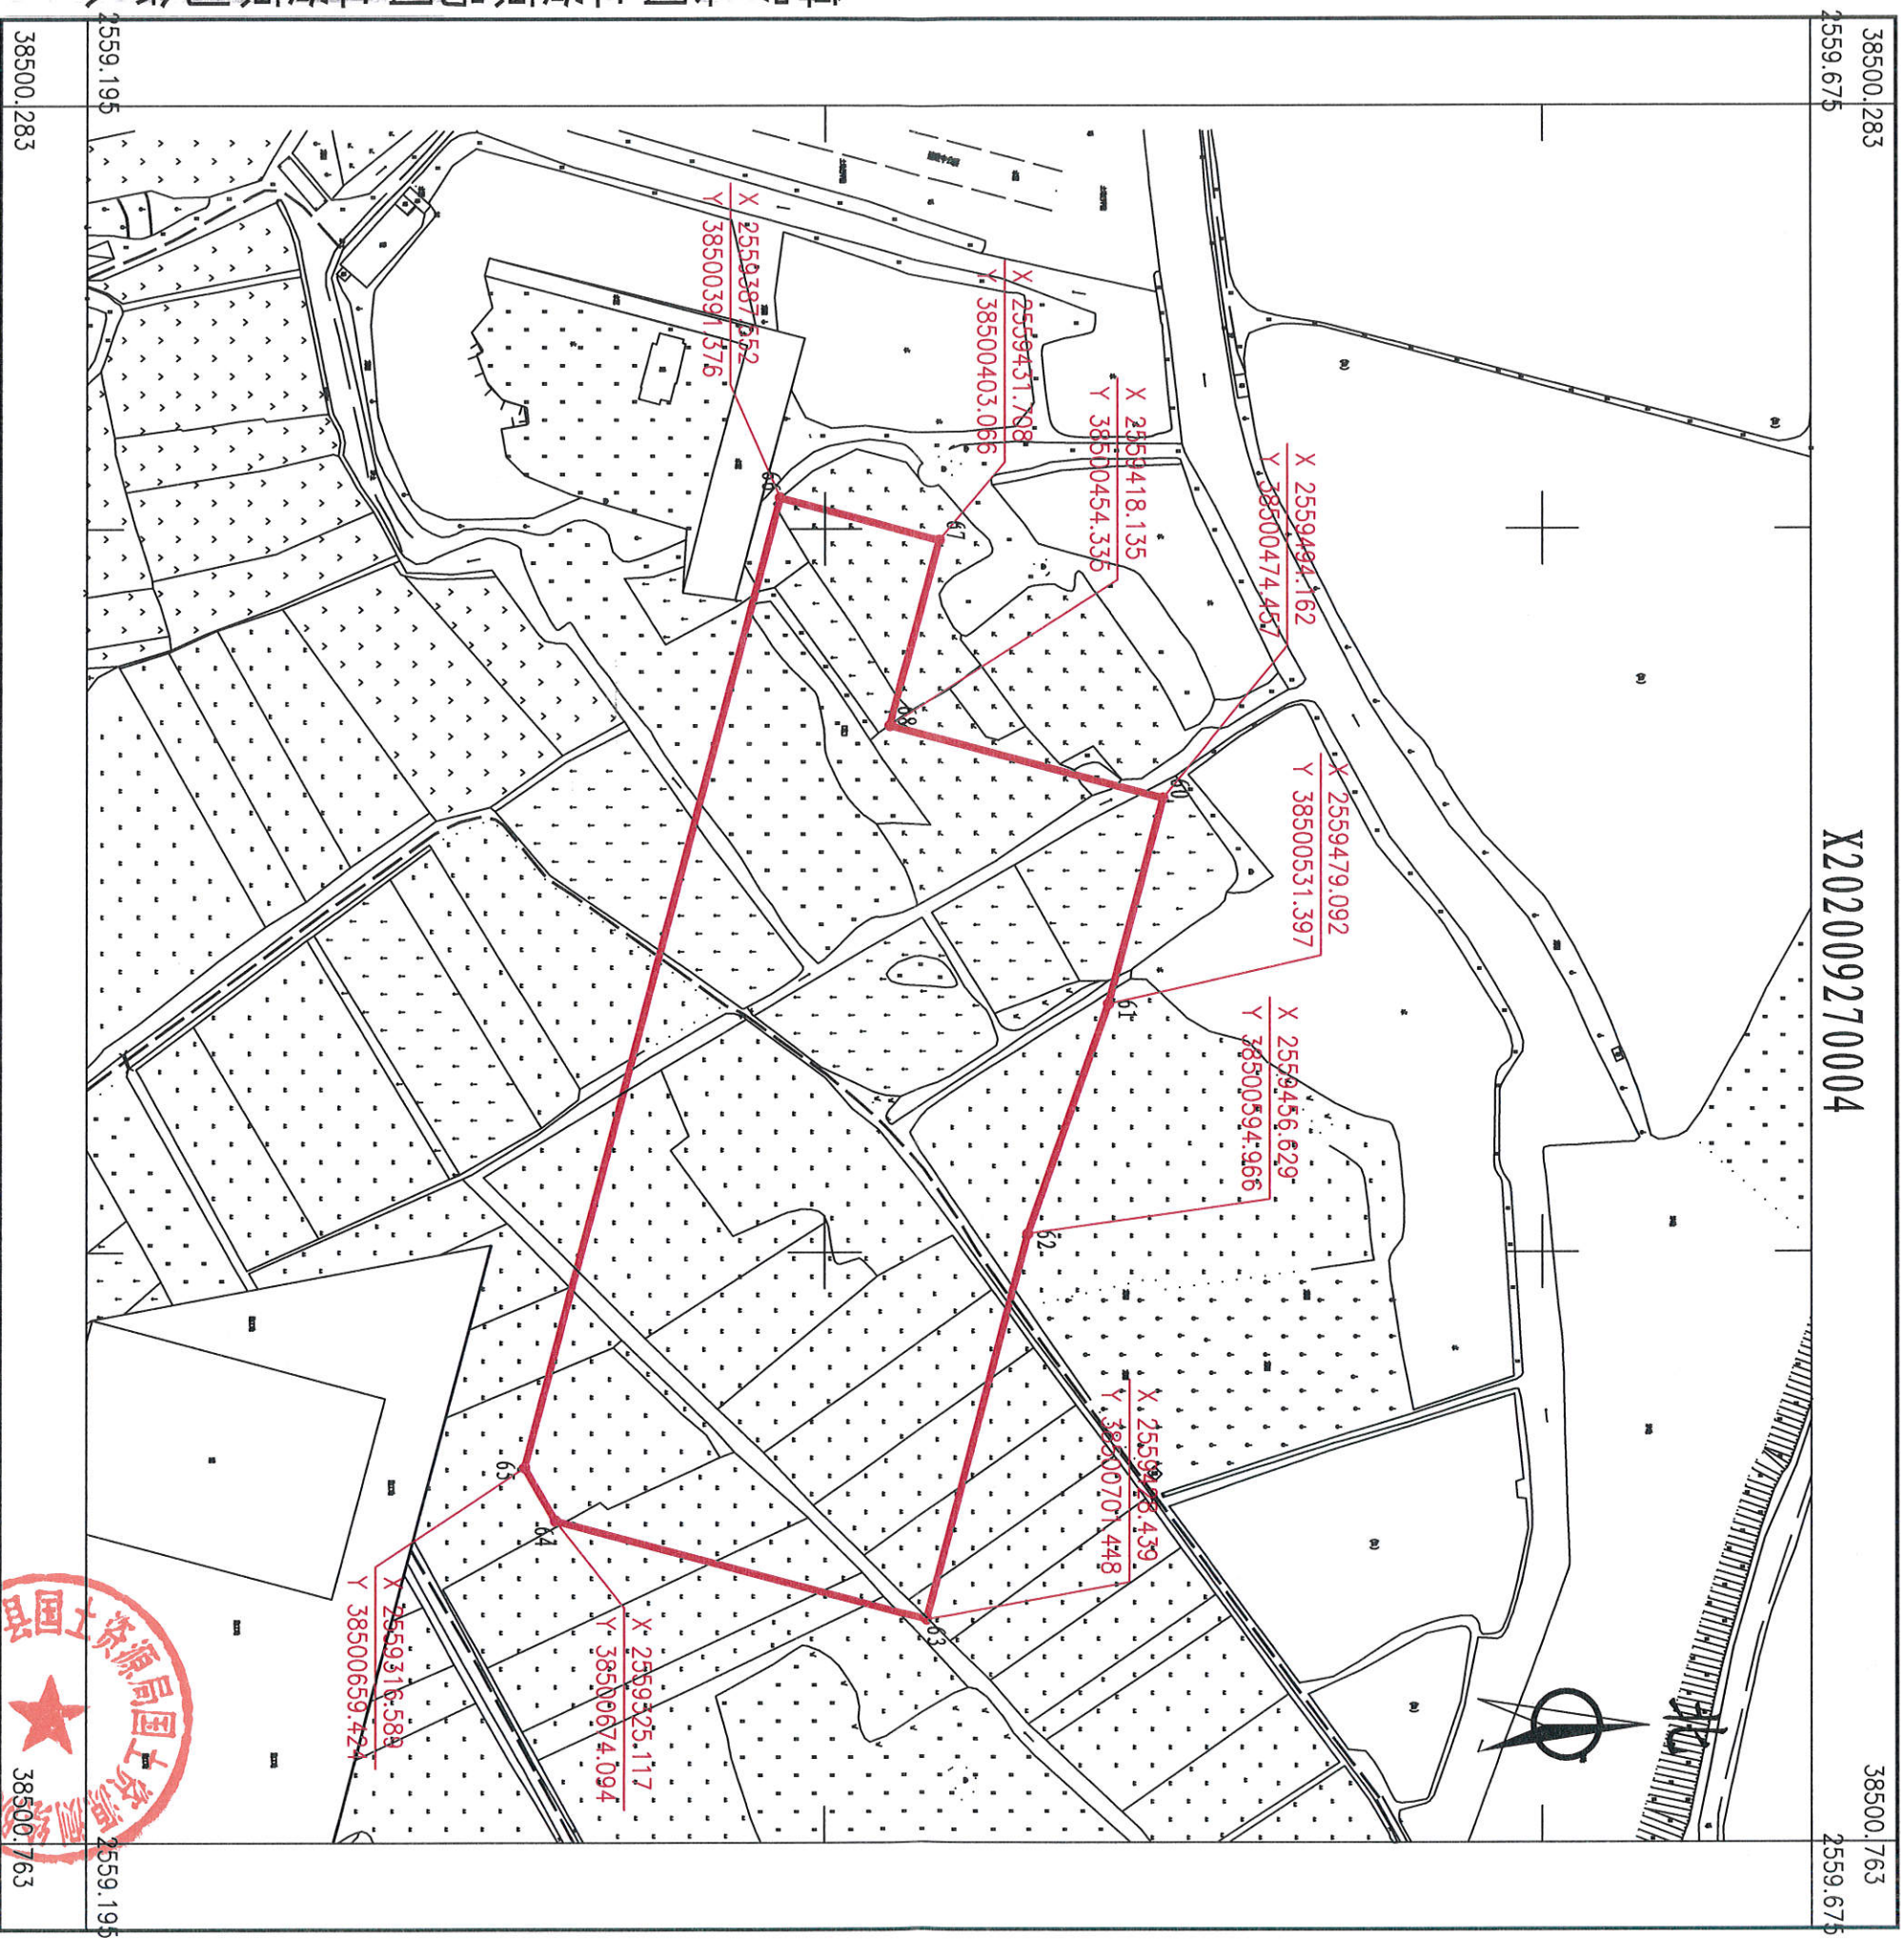

博罗县2020（储备）36-2号用地红线图

2020年9月数字化测图。面积：30939平方米
 2000国家大地坐标系，1985国家高程基准。
 此图单独使用时，不作为权属依据。
 1996年版图式。

1:2000

绘图员：彭杰（科测）
 检查员：李慧娜

博罗县国土资源局国土资源测绘队