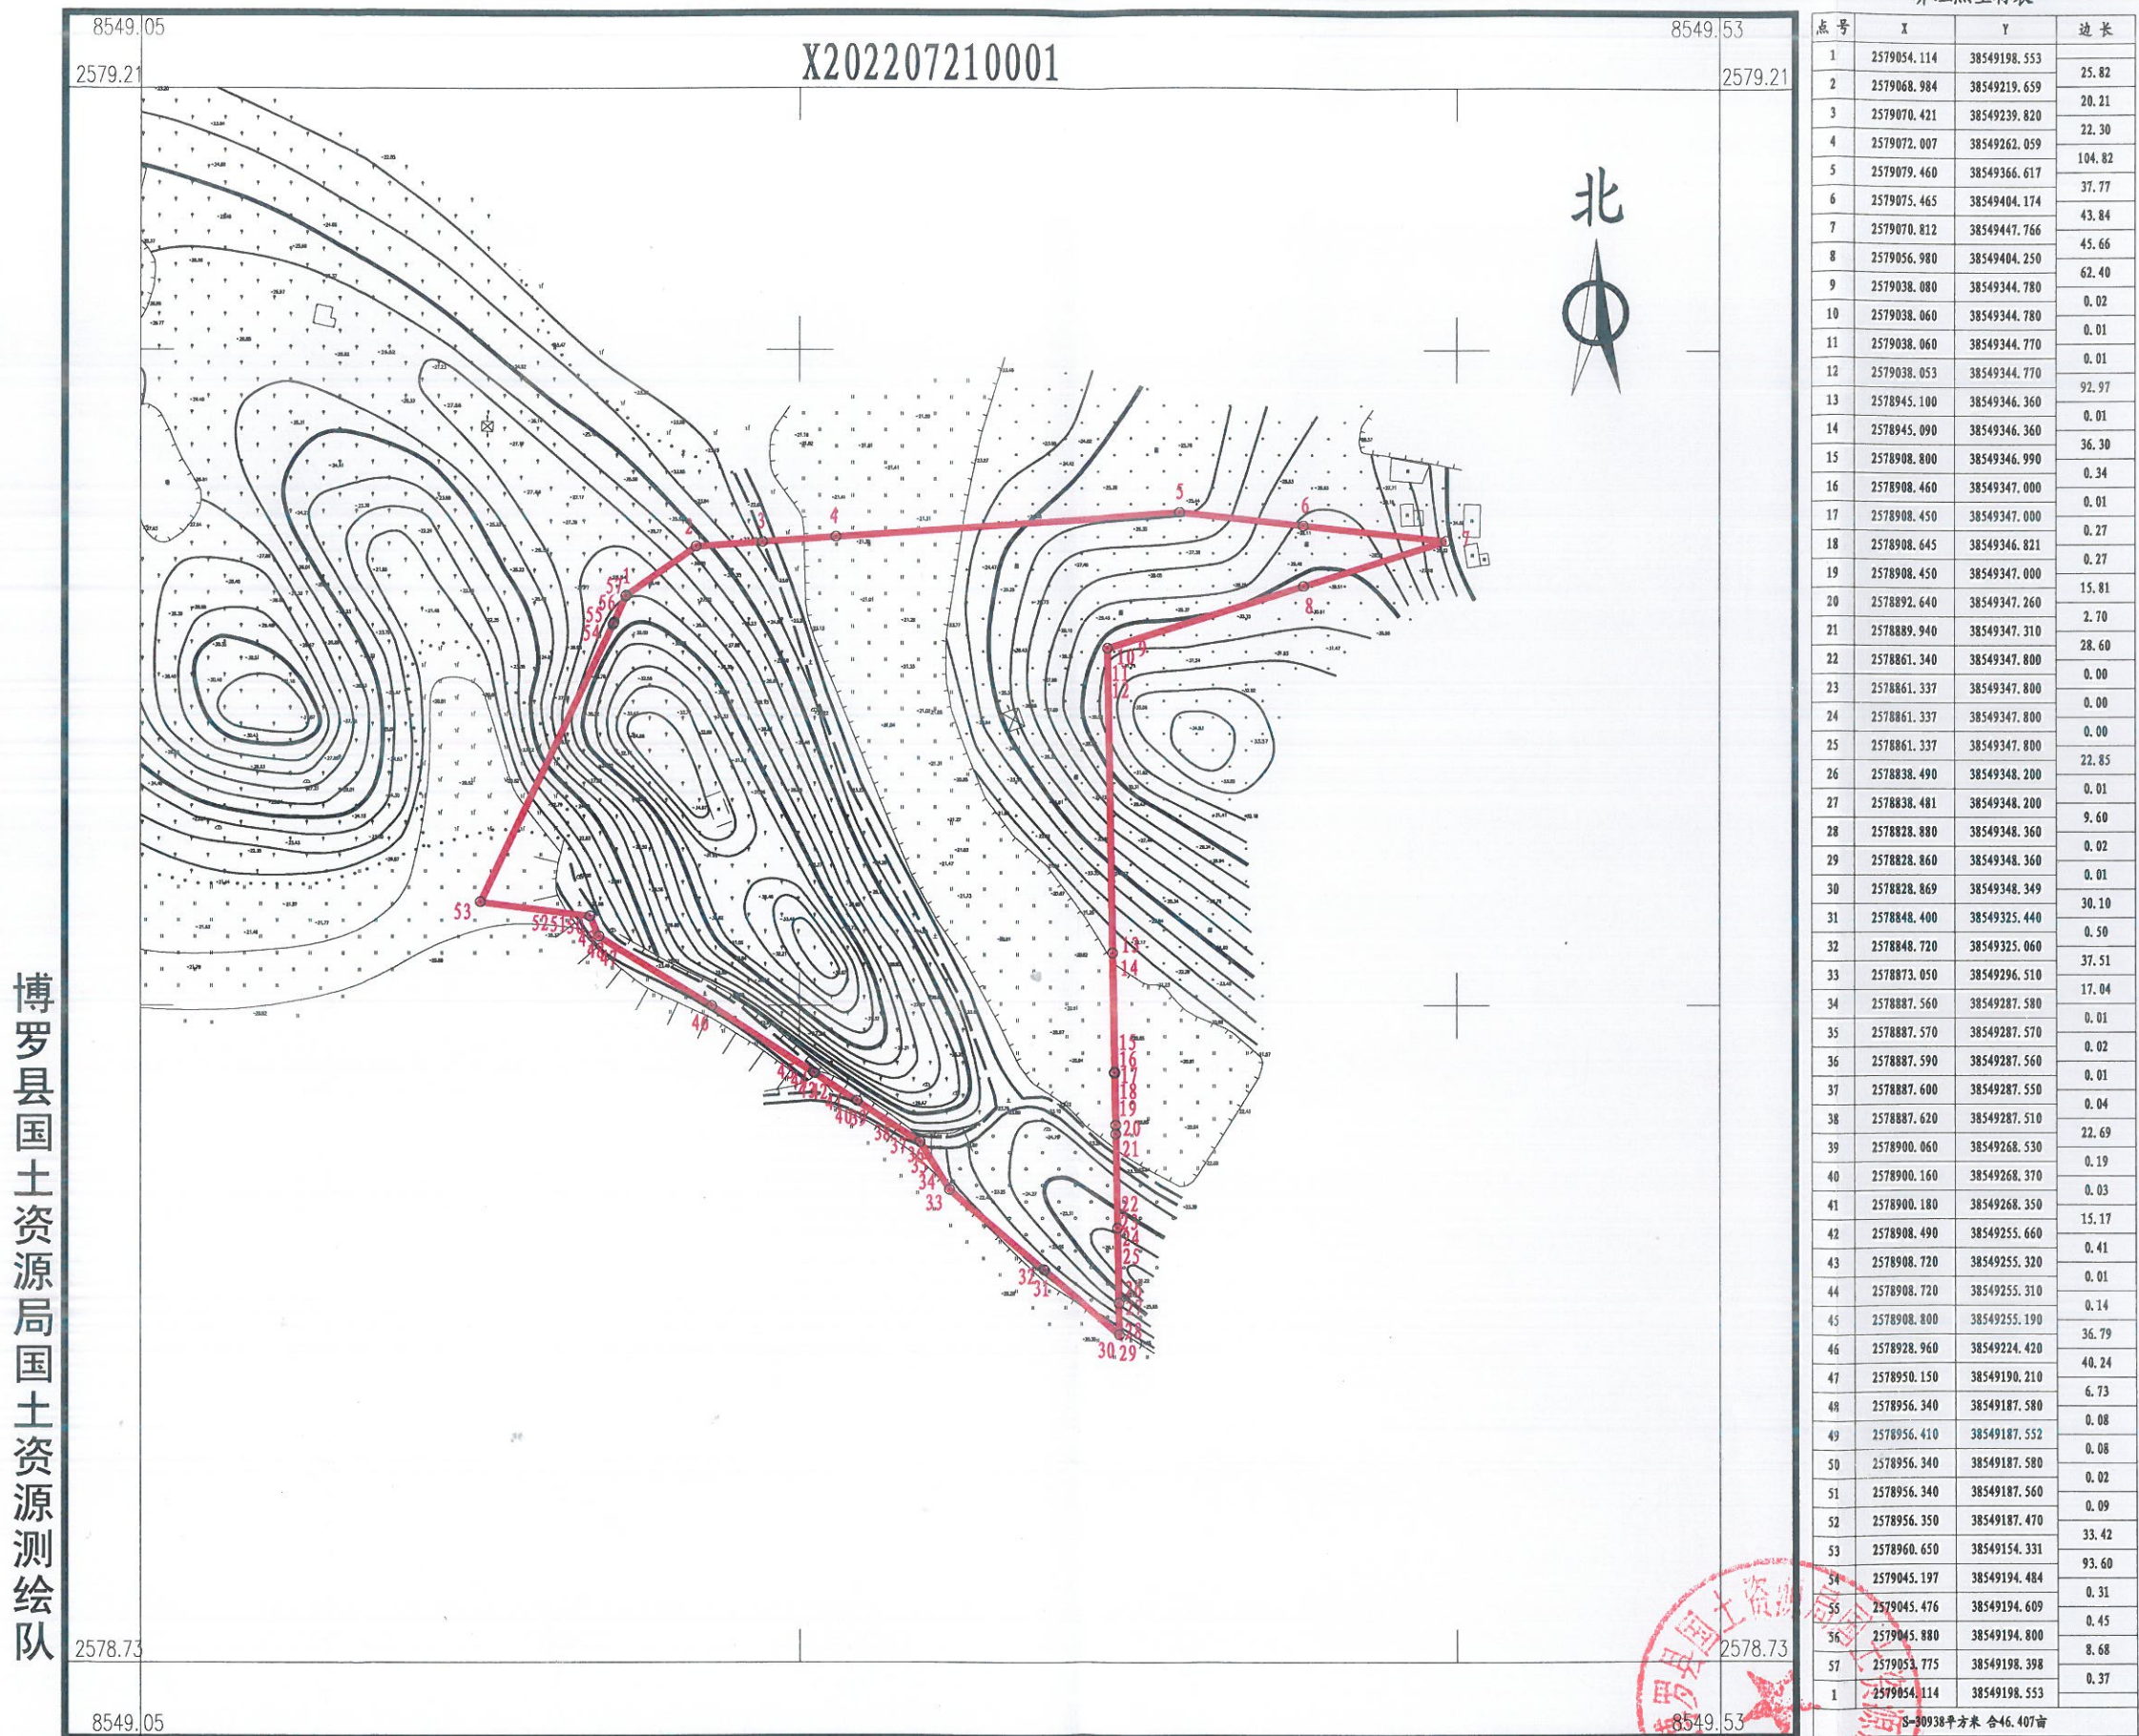

# 博自然资(用地)挂字[2022]42号用地红线图

博罗县国土资源局国土资源测绘队

2022年7月数字化测图。面积：30938平方米。  
2000国家大地坐标系，1985国家高程基准。  
此图单独使用时，不作为权属依据。  
2017年版图式。

1:2200

绘图员：李嘉怡 (建昌测绘)  
检查员：李慧娜

30938平方米 合46.407亩