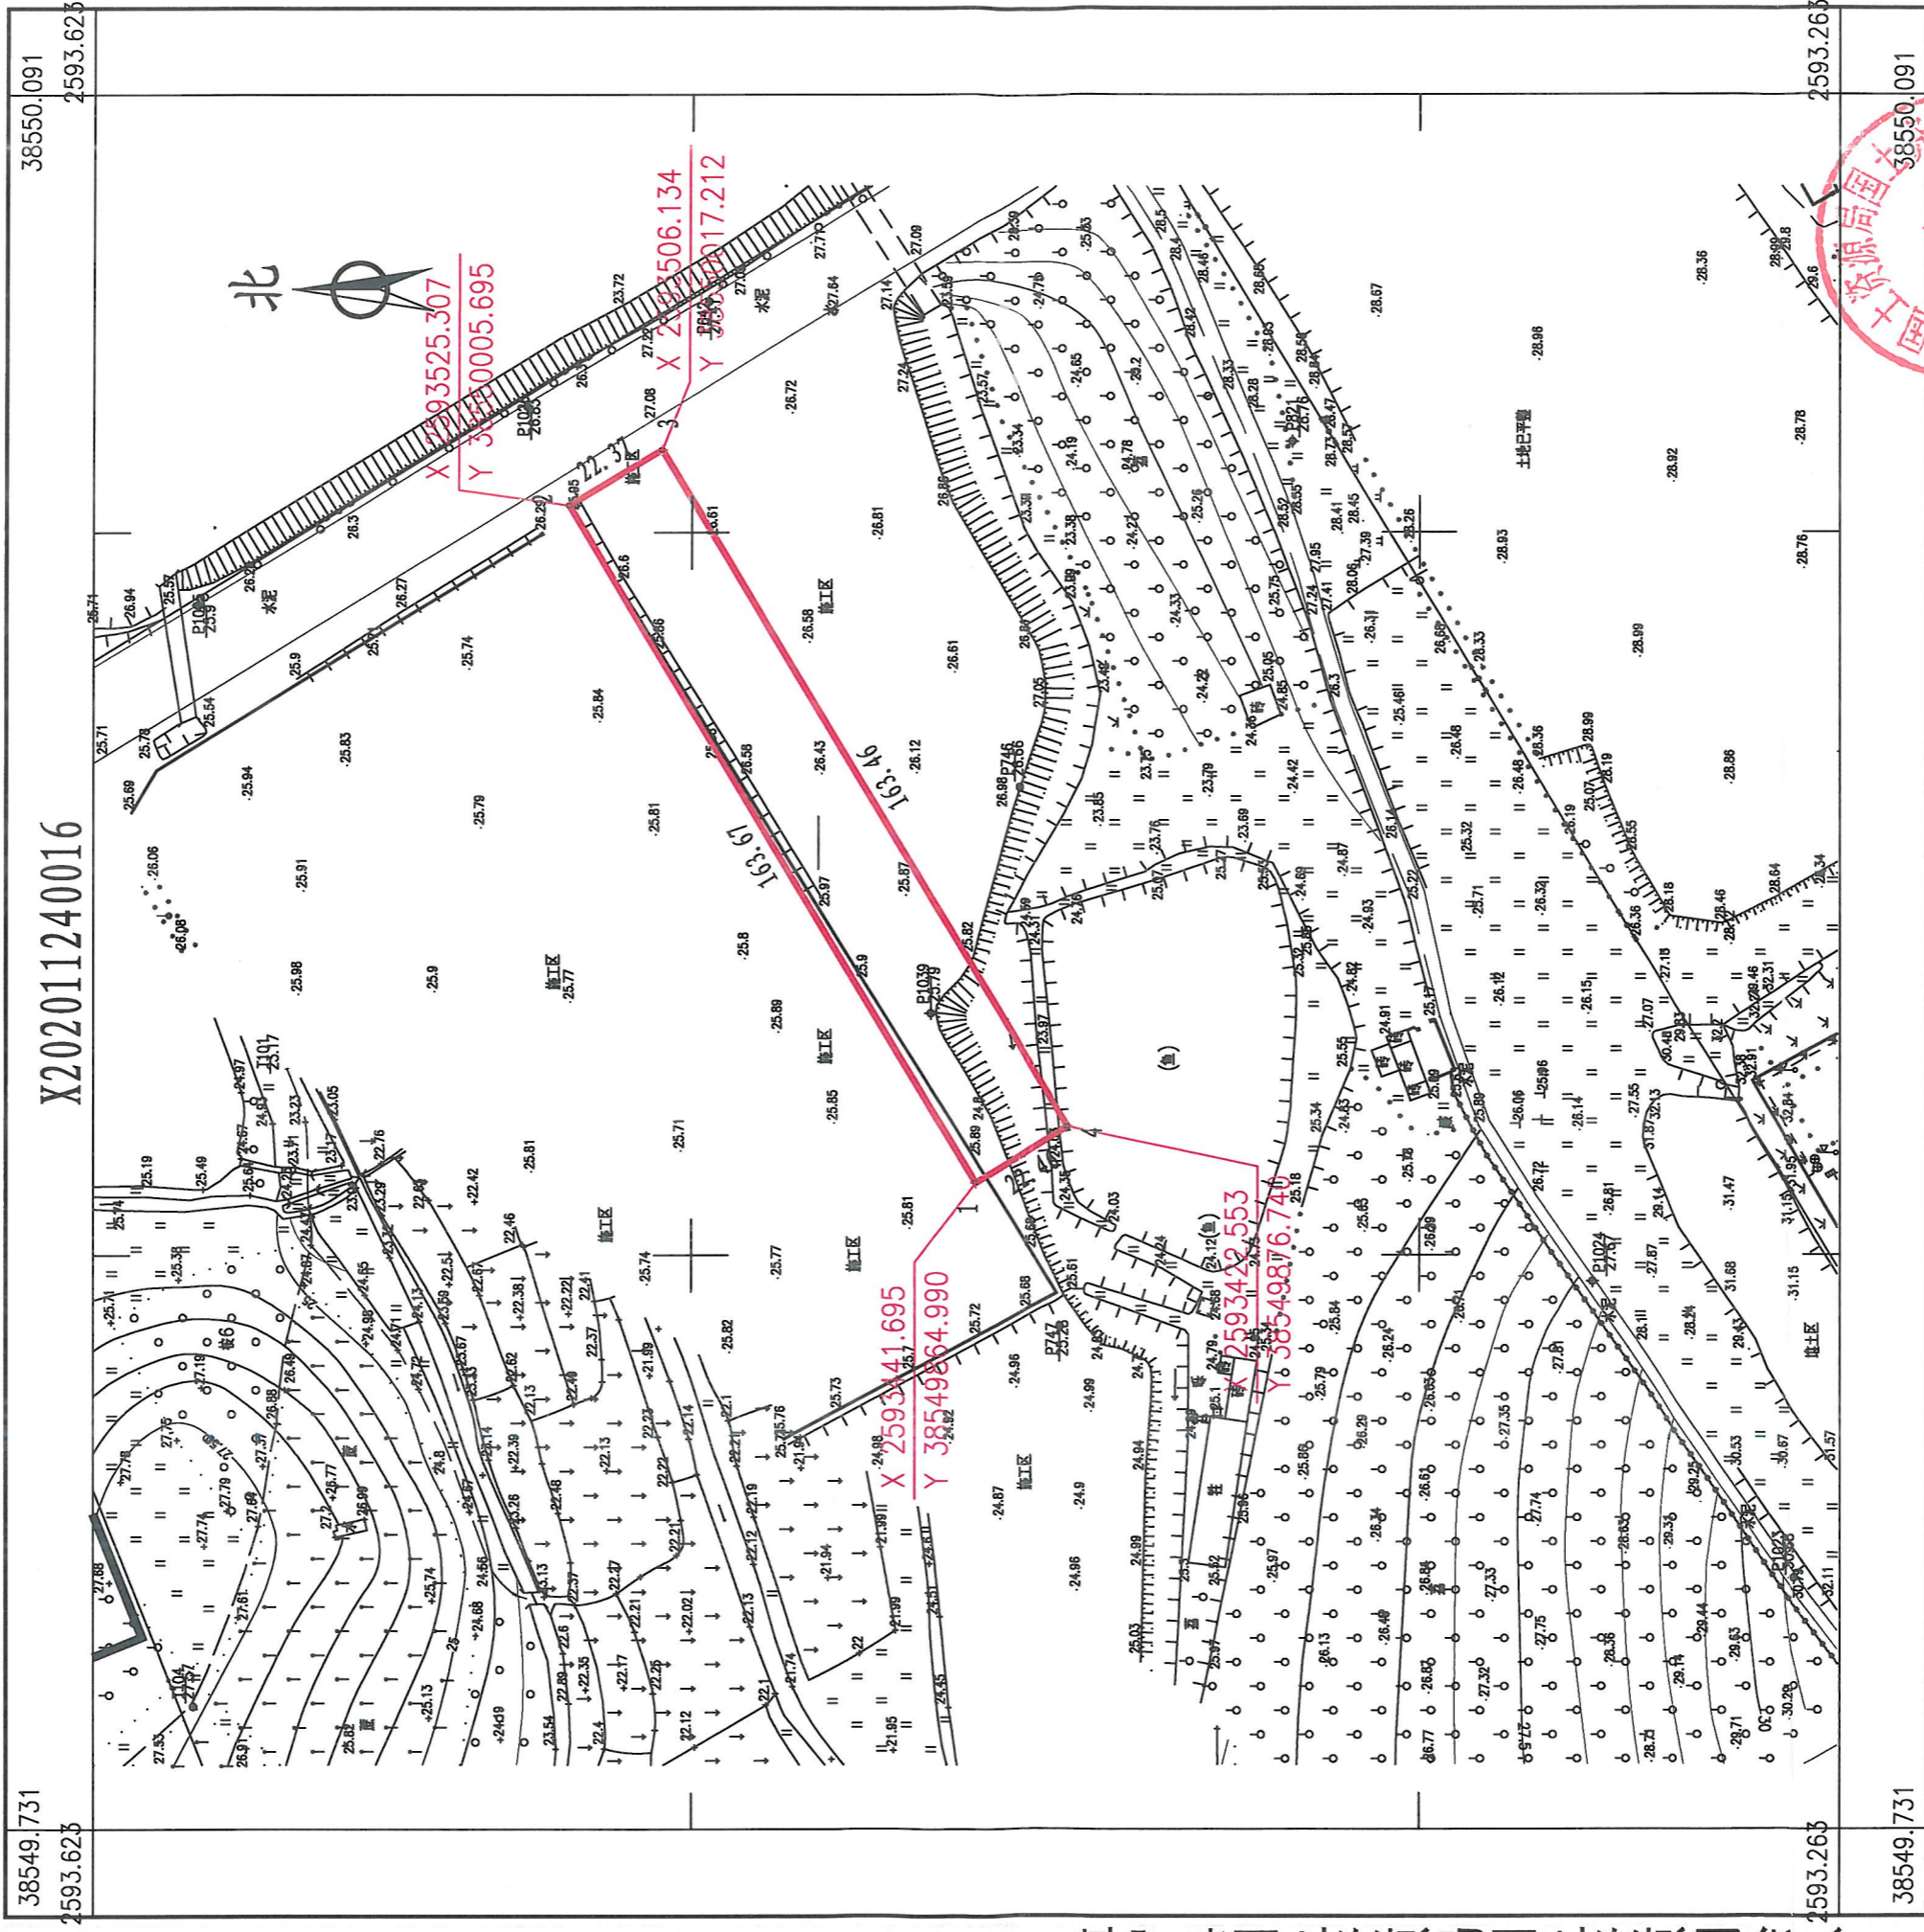

博自然资源(用地)挂字【2020】87号用地红线图

绘图员: 郭健 (全成多维)
检查员: 李慧娜

1:1500

2020年11月数字化测图。面积: 3665.8平方米。
2000国家大地坐标系, 1985国家高程基准。
此图单独使用时, 不作为权属依据。
1996年版图式。