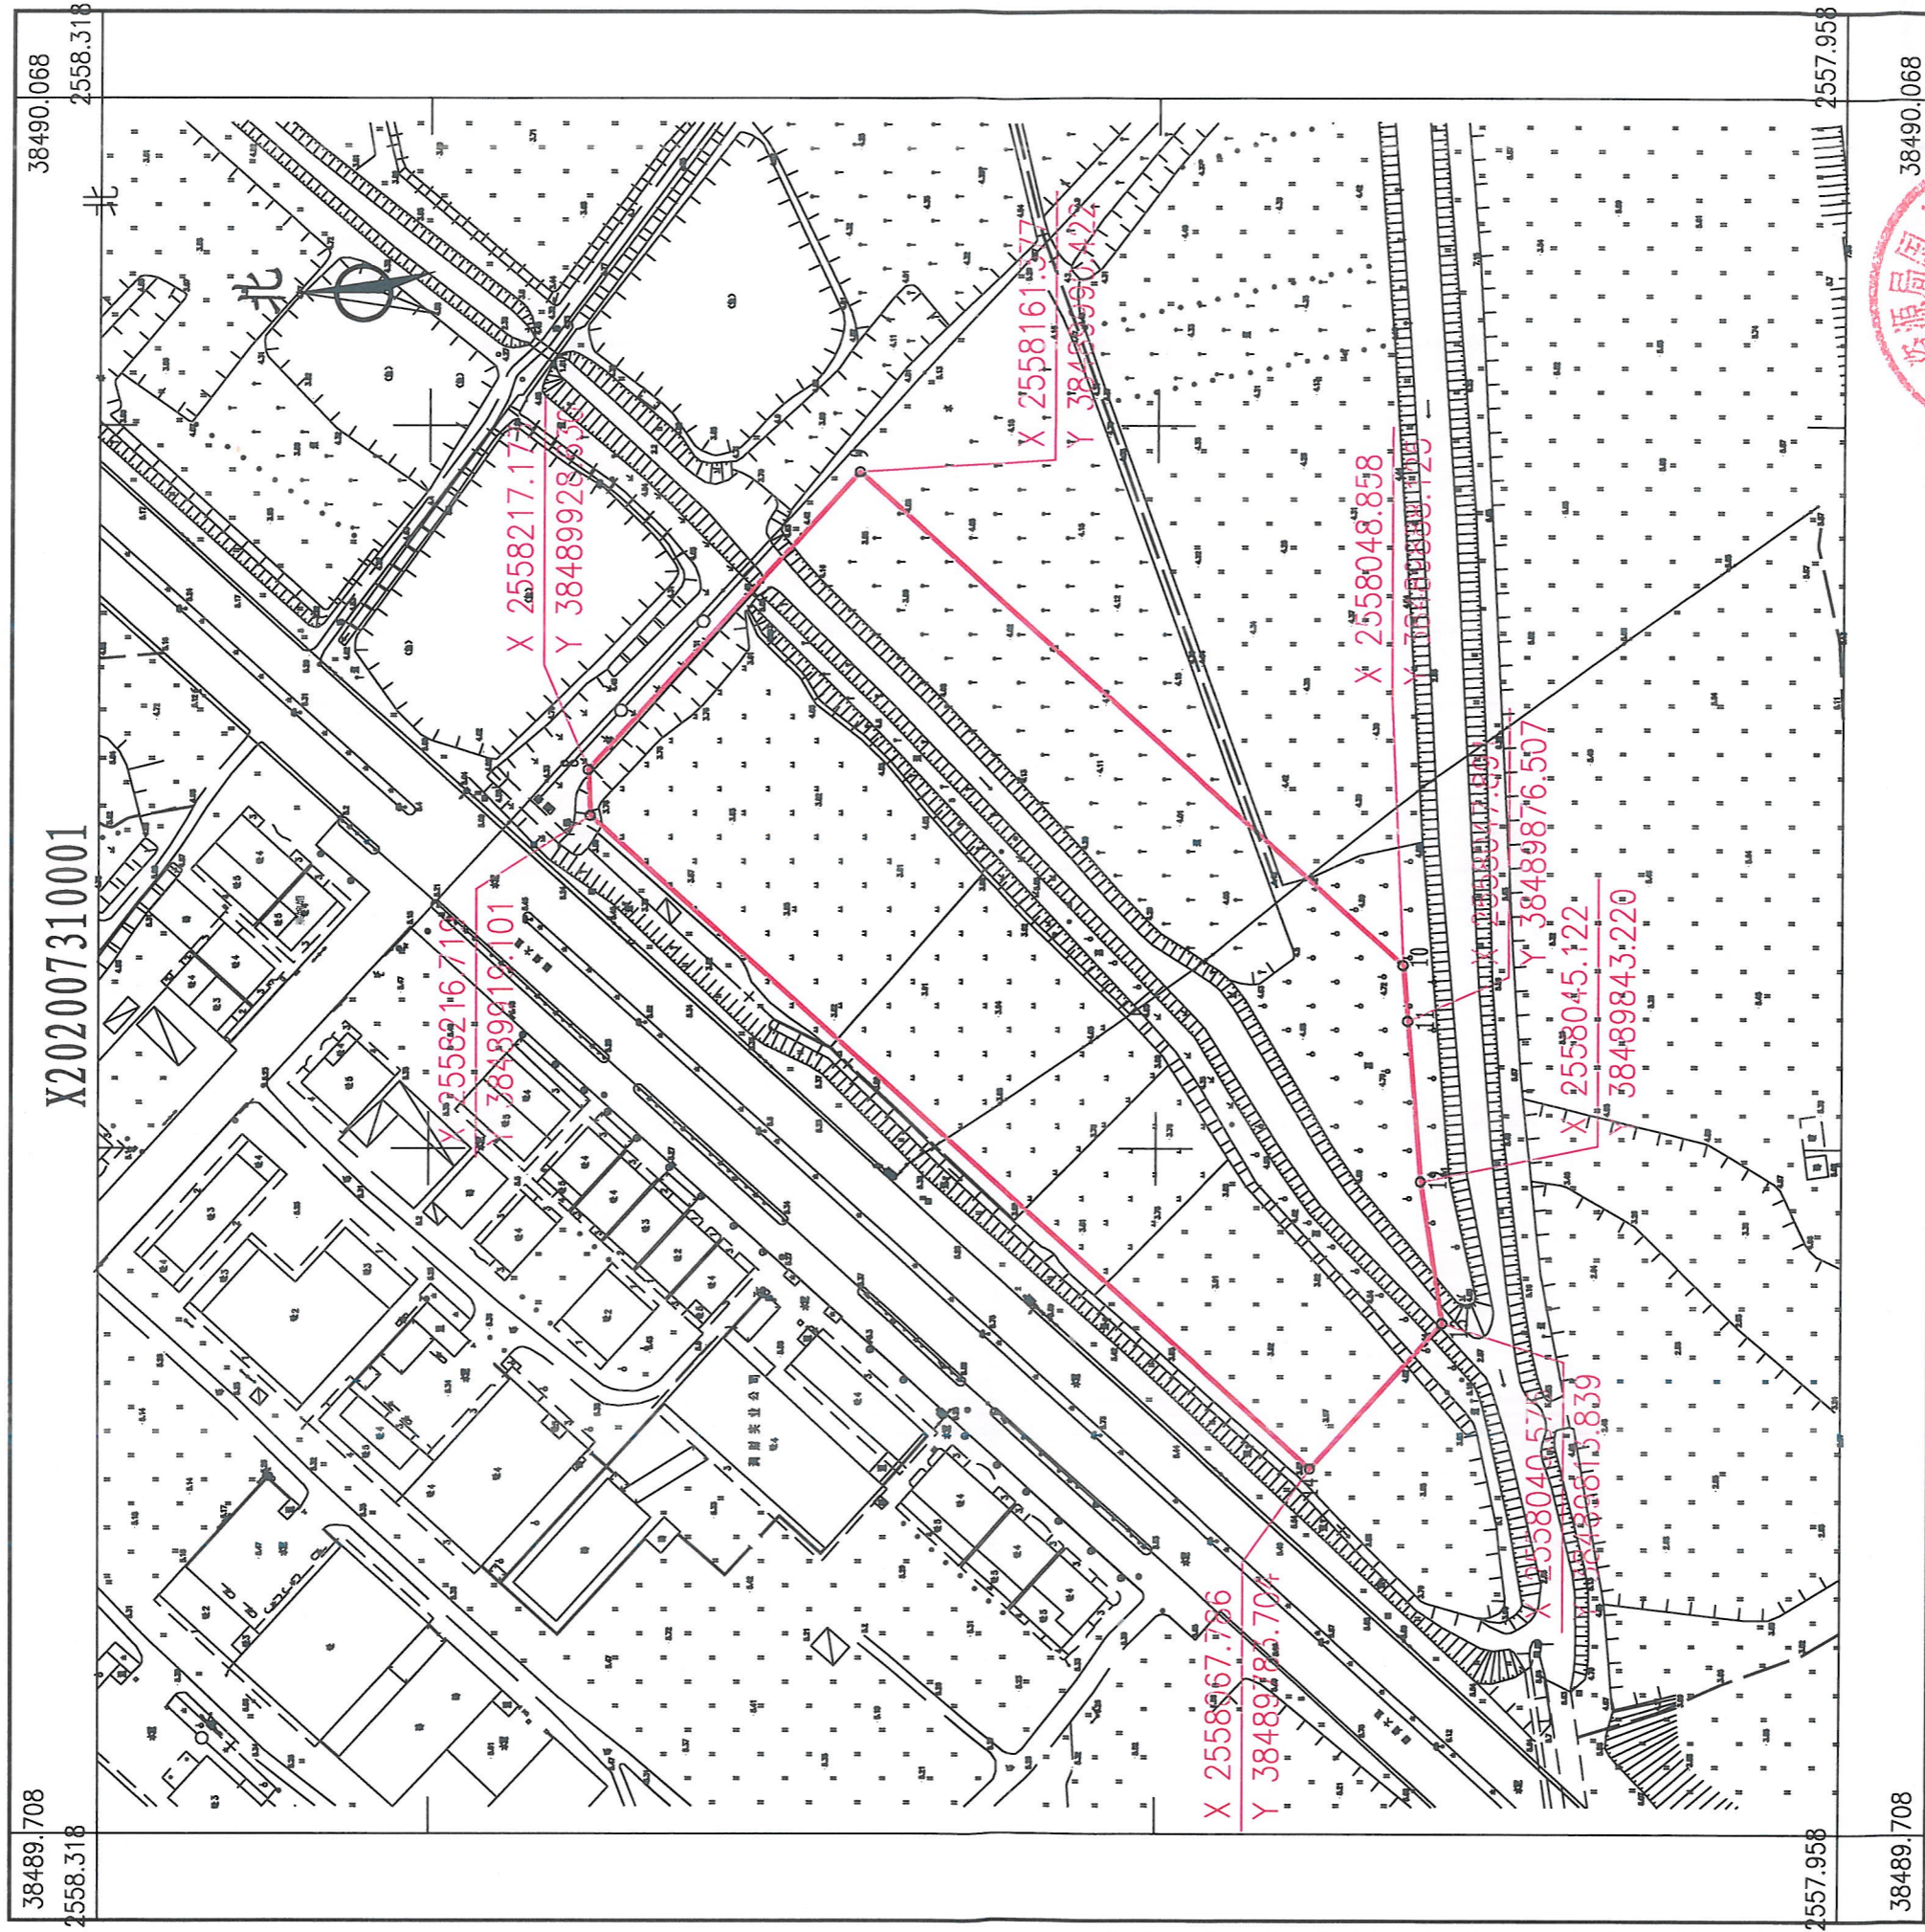

# 博罗县2020(储备)4号用地红线图

博罗县国土资源局国土资源测绘队

2020年7月数字化测图。面积: 17269平方米。  
 2000国家大地坐标系, 1985国家高程基准。  
 此图单独使用时, 不作为权属依据。  
 1996年版图式。

1: 1500

绘图员: 郭健 (全成多维)  
 检查员: 李慧娜