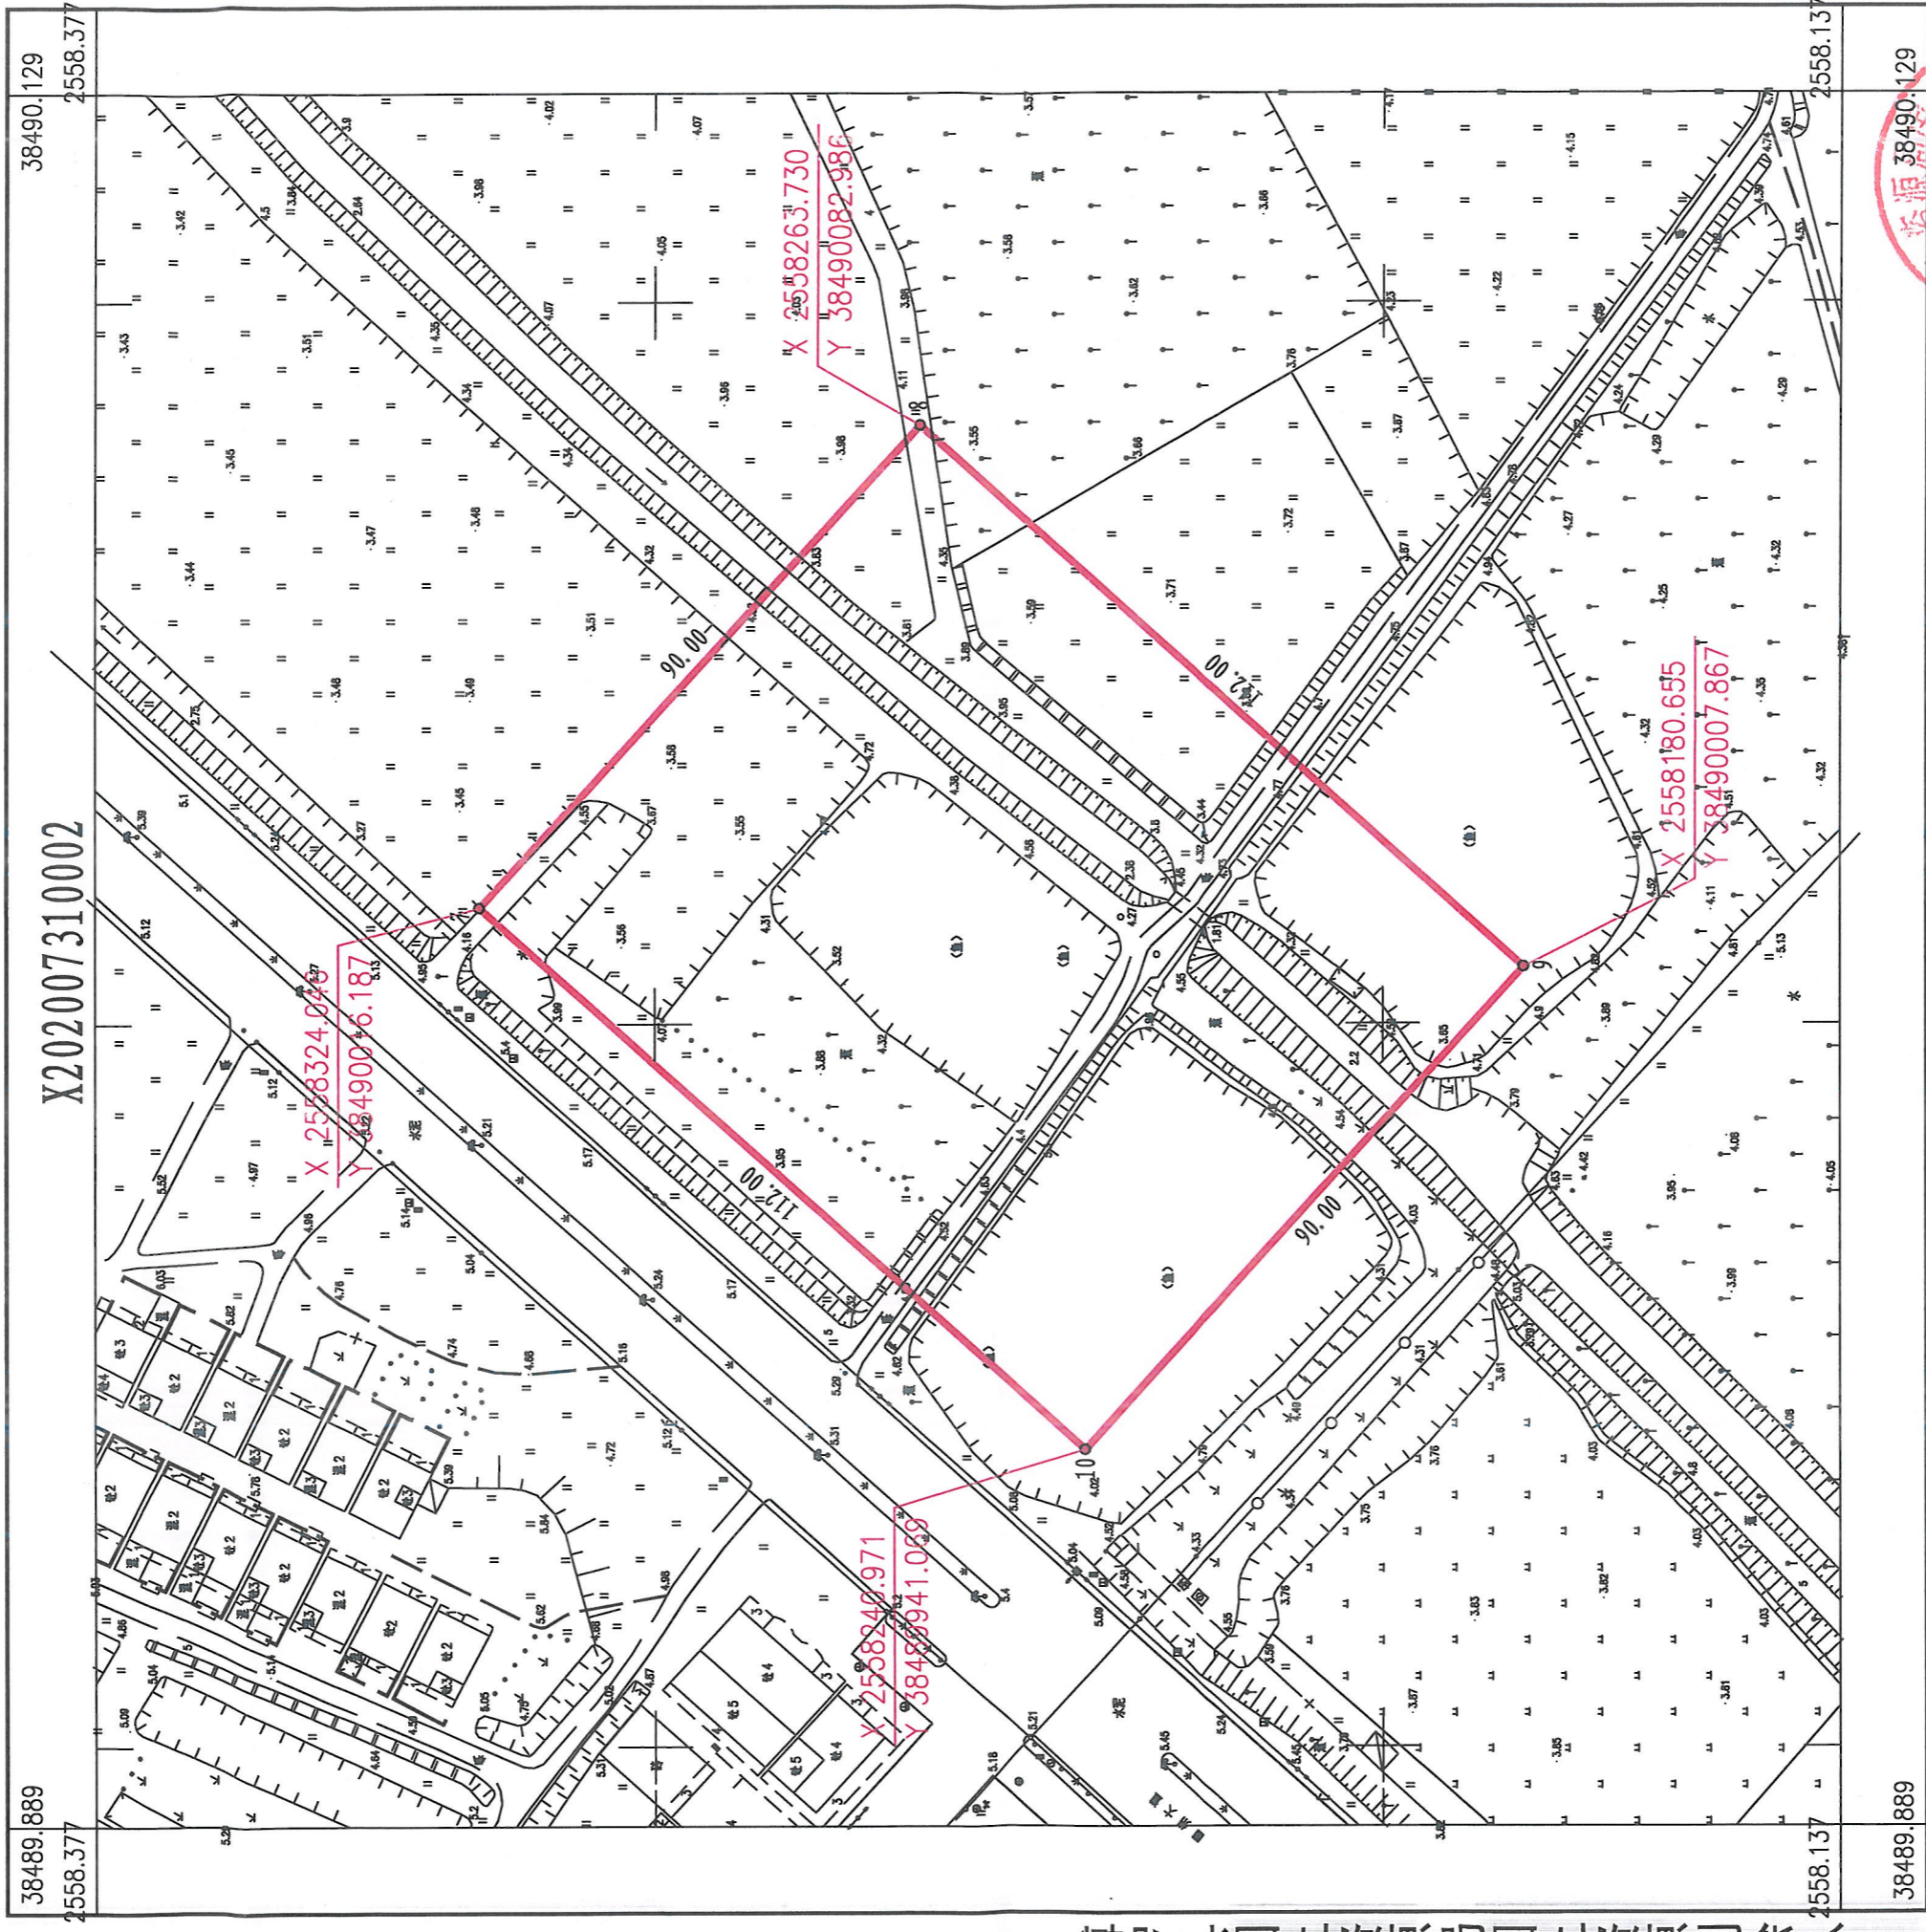

# 博罗县2020(储备)3号用地红线图

博罗县国土资源局国土资源测绘队

38489.889

38490.129

2020年7月数字化测图。面积：10080平方米。  
2000国家大地坐标系，1985国家高程基准。  
此图单独使用时，不作为权属依据。  
1996年版图式。

1:1000

绘图员：郭健(全成多维)  
检查员：李慧娜