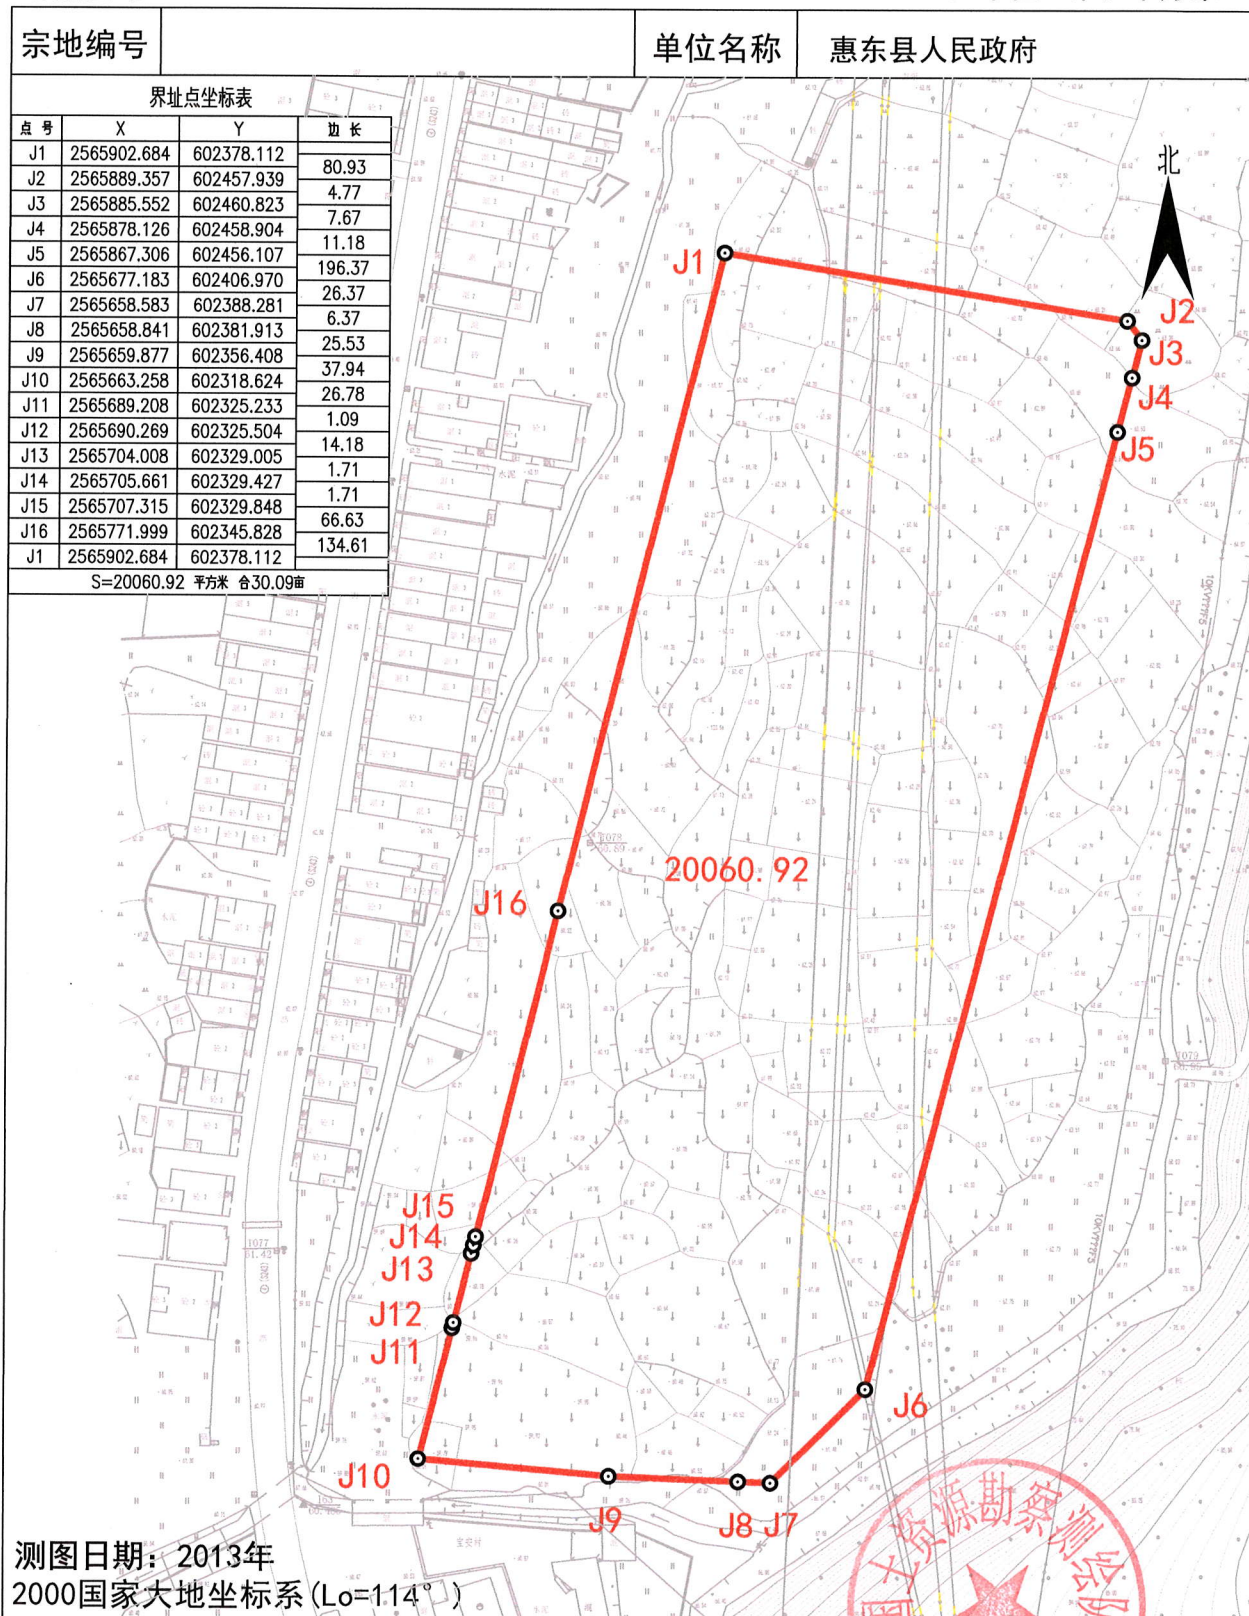

124

地籍图号：

宗地图

单位：米、平方米

宗地面积：20060.92 m²

比例 1:1500

绘图日期：2021年2月2日