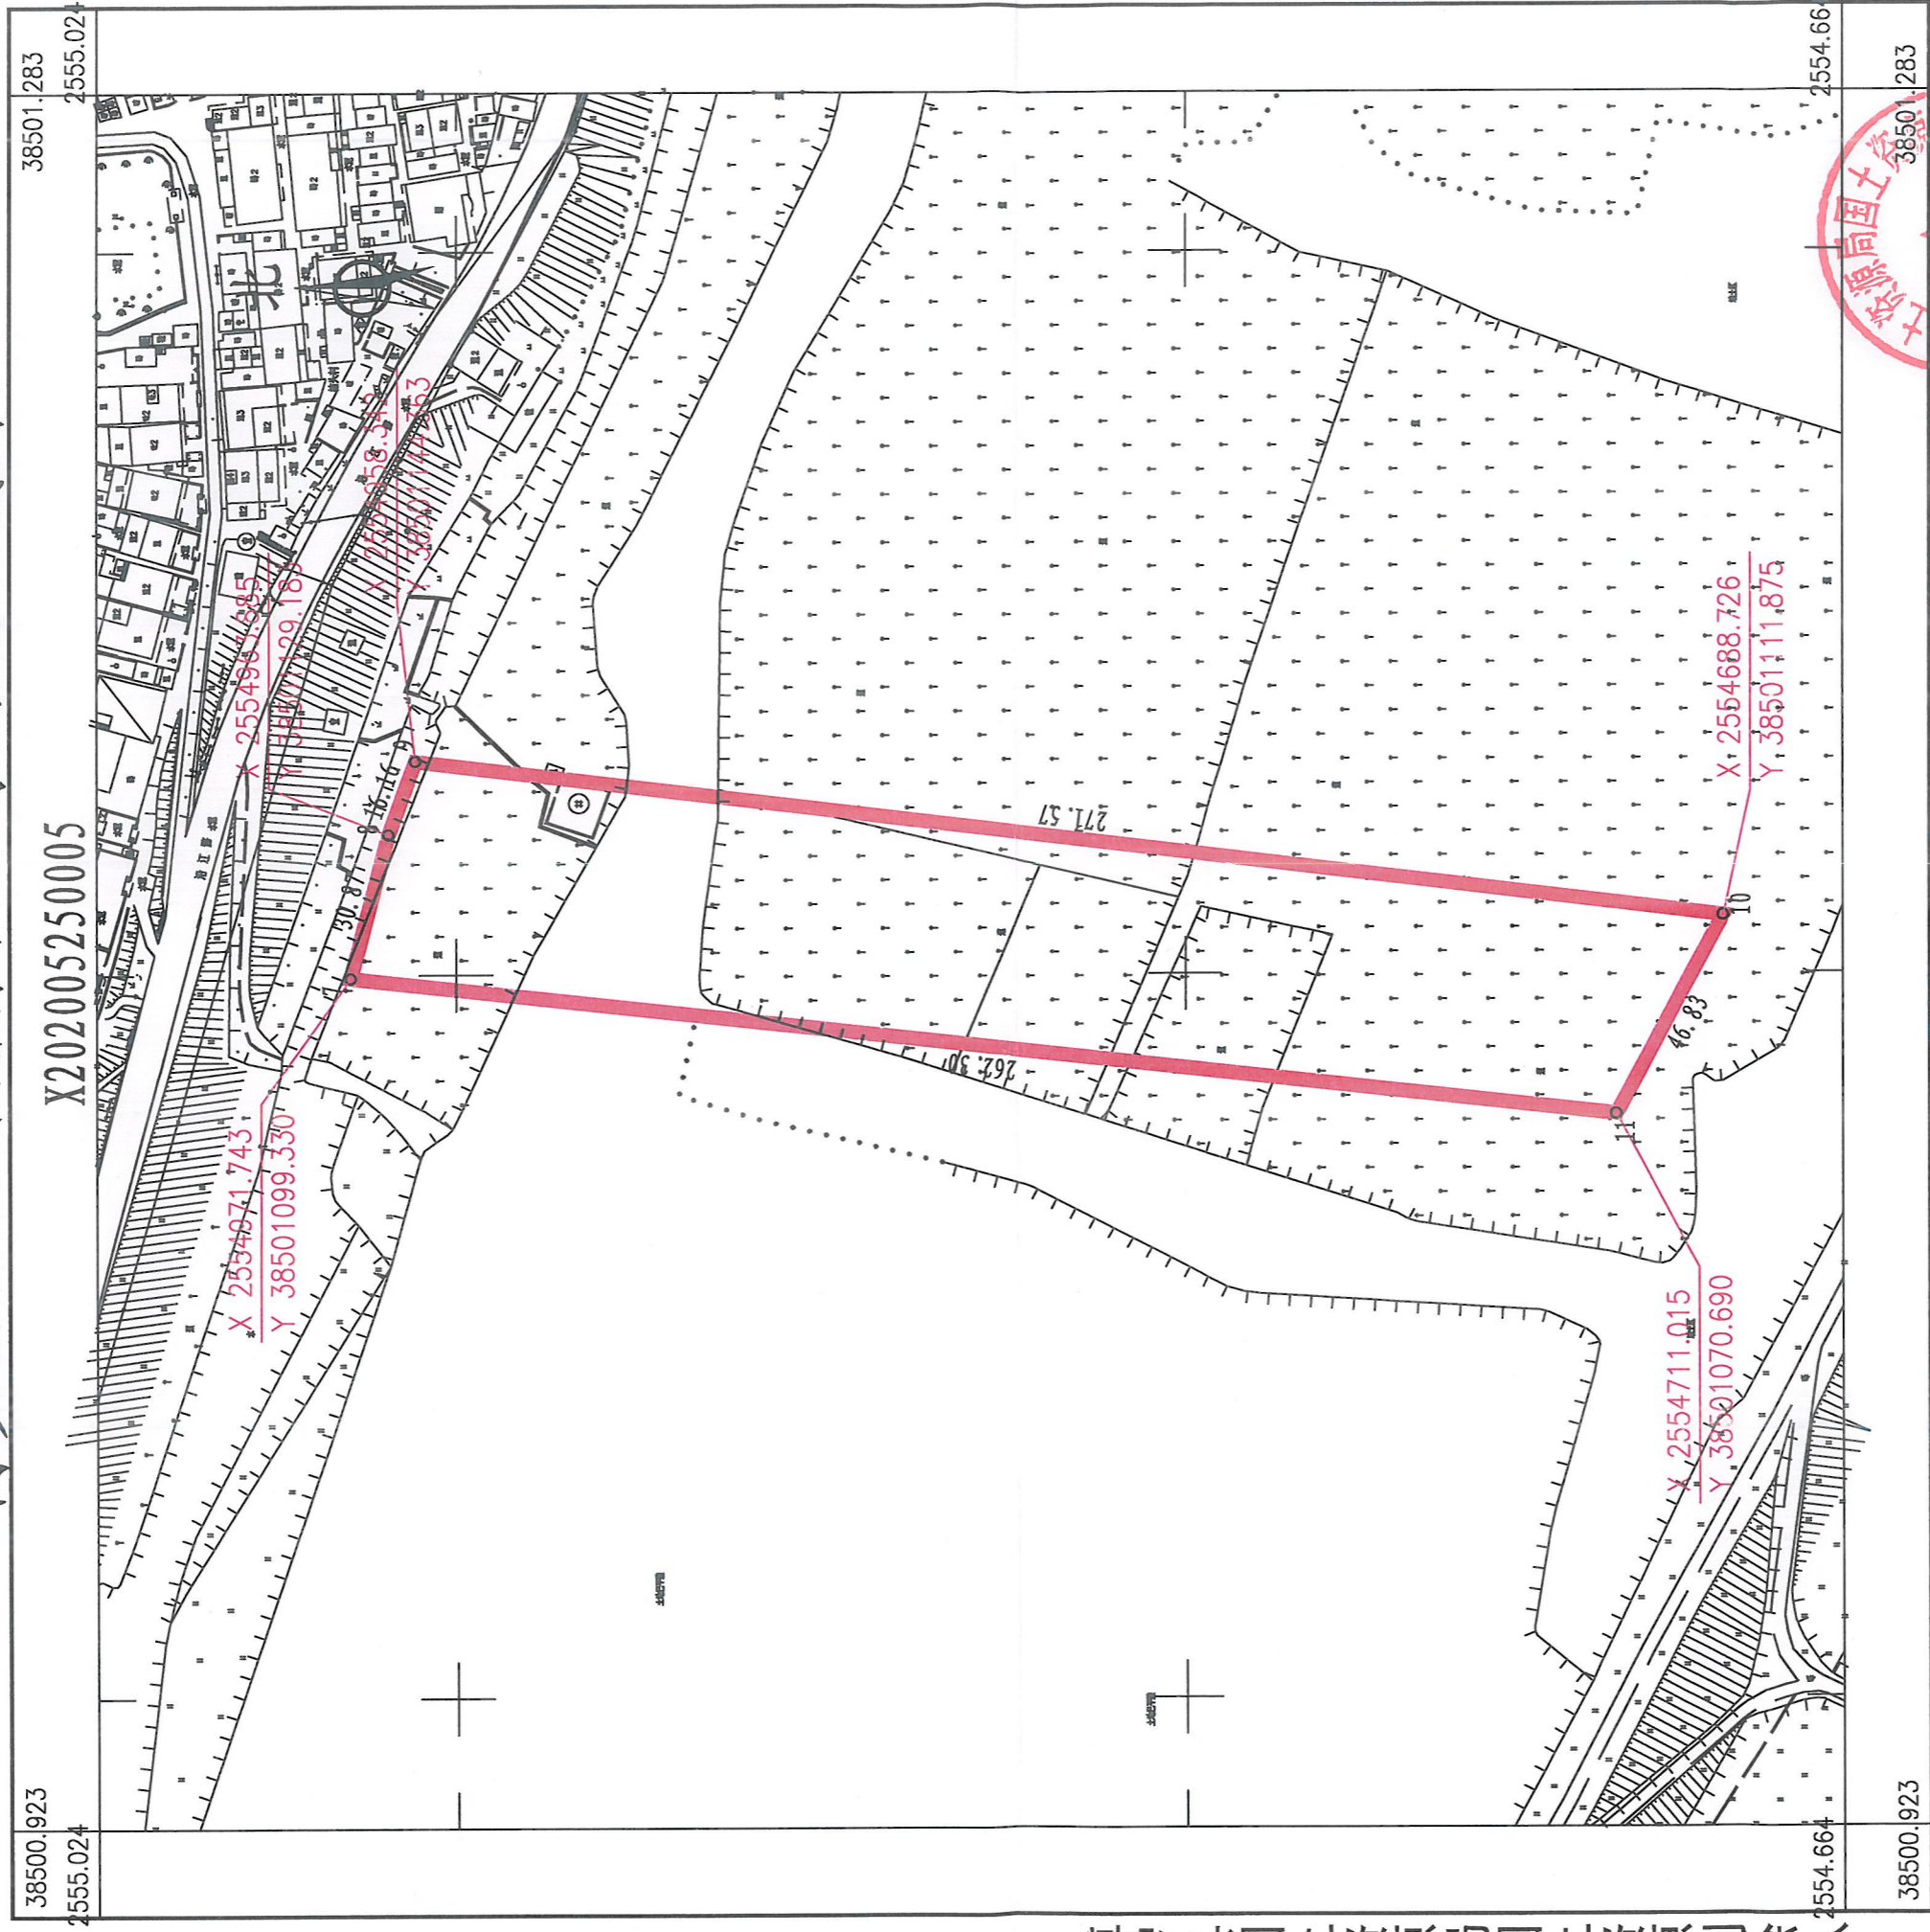

博罗县2020(储备)11号用地红线图

博罗县国土资源局国土资源测绘队

2020年5月数字化测图。面积: 12000平方米。
 2000国家大地坐标系, 1985国家高程基准。
 此图单独使用时, 不作为权属依据。
 1996年版图式。

1:1500