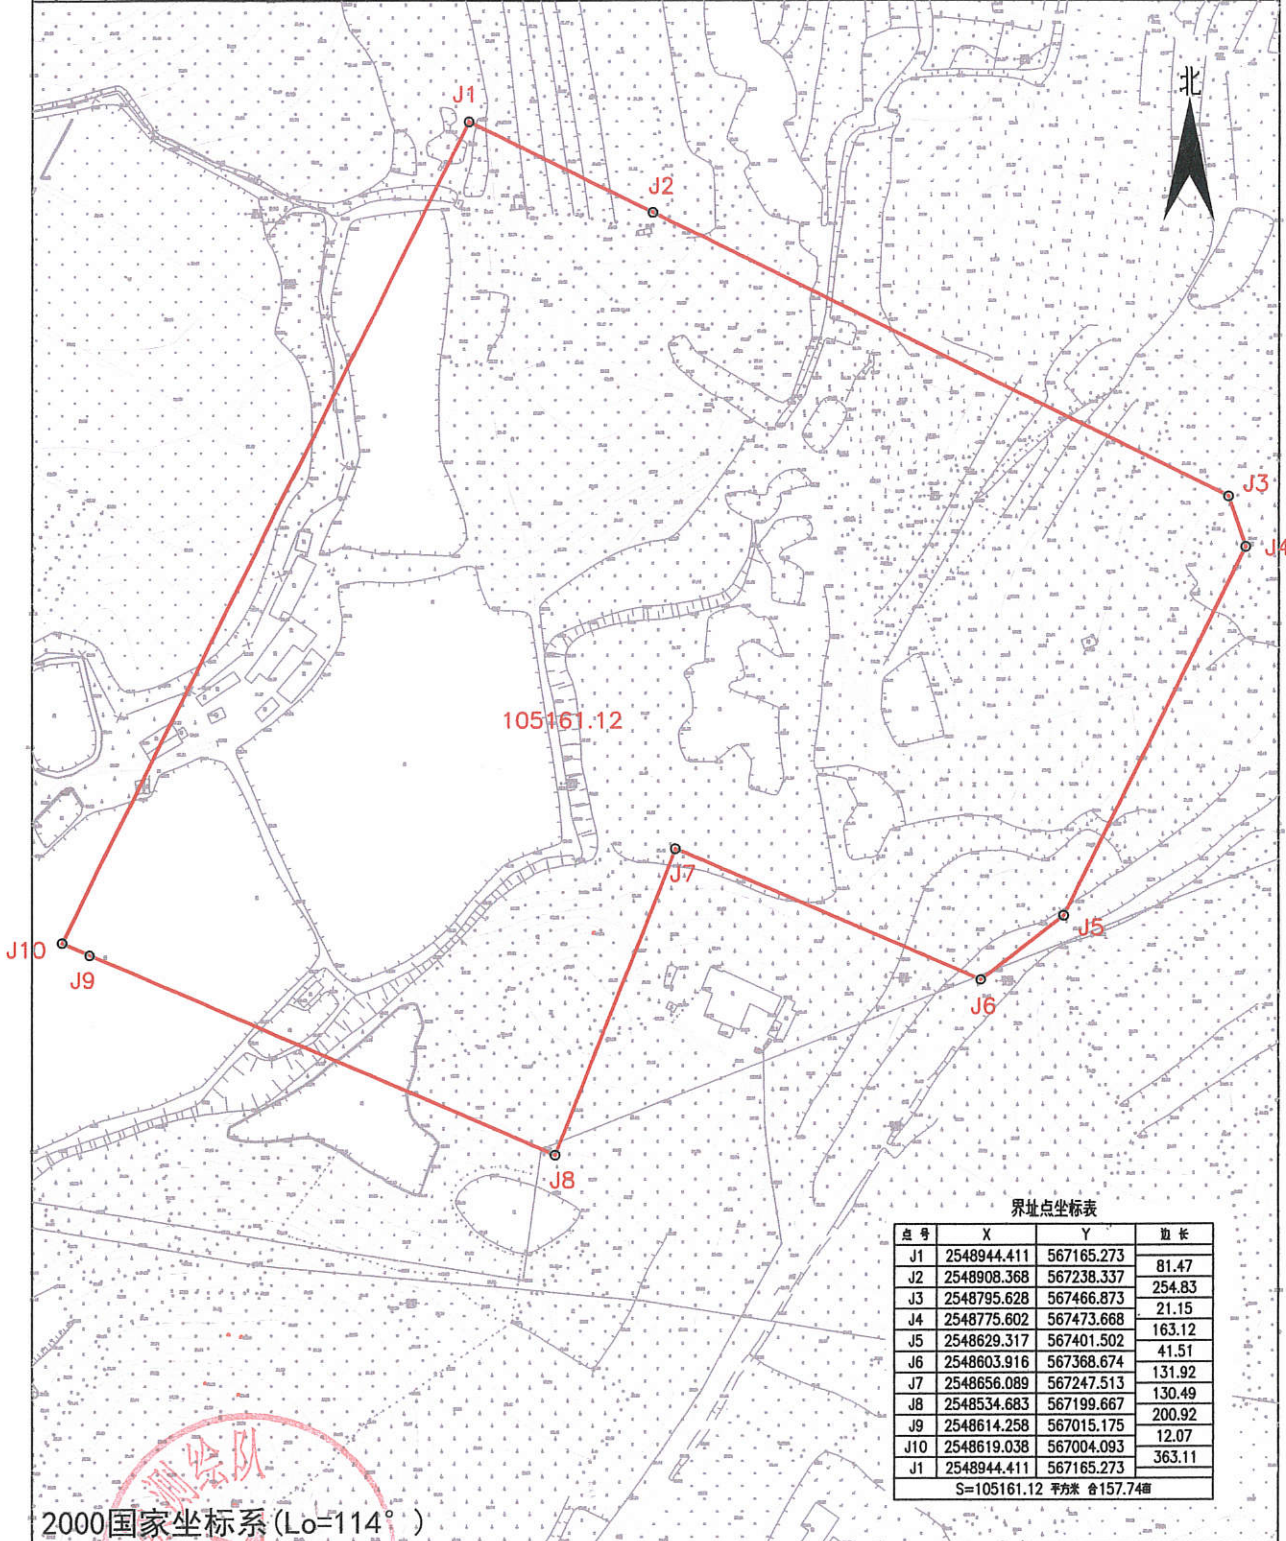

宗地图

地籍图号：

单位：米、平方米

宗地编号	单位名称	惠东县人民政府
------	------	---------

2000国家坐标系 (Lo=114°)

宗地面积：105161.12m²

比例 1:3000

绘图日期：2020年9月25日