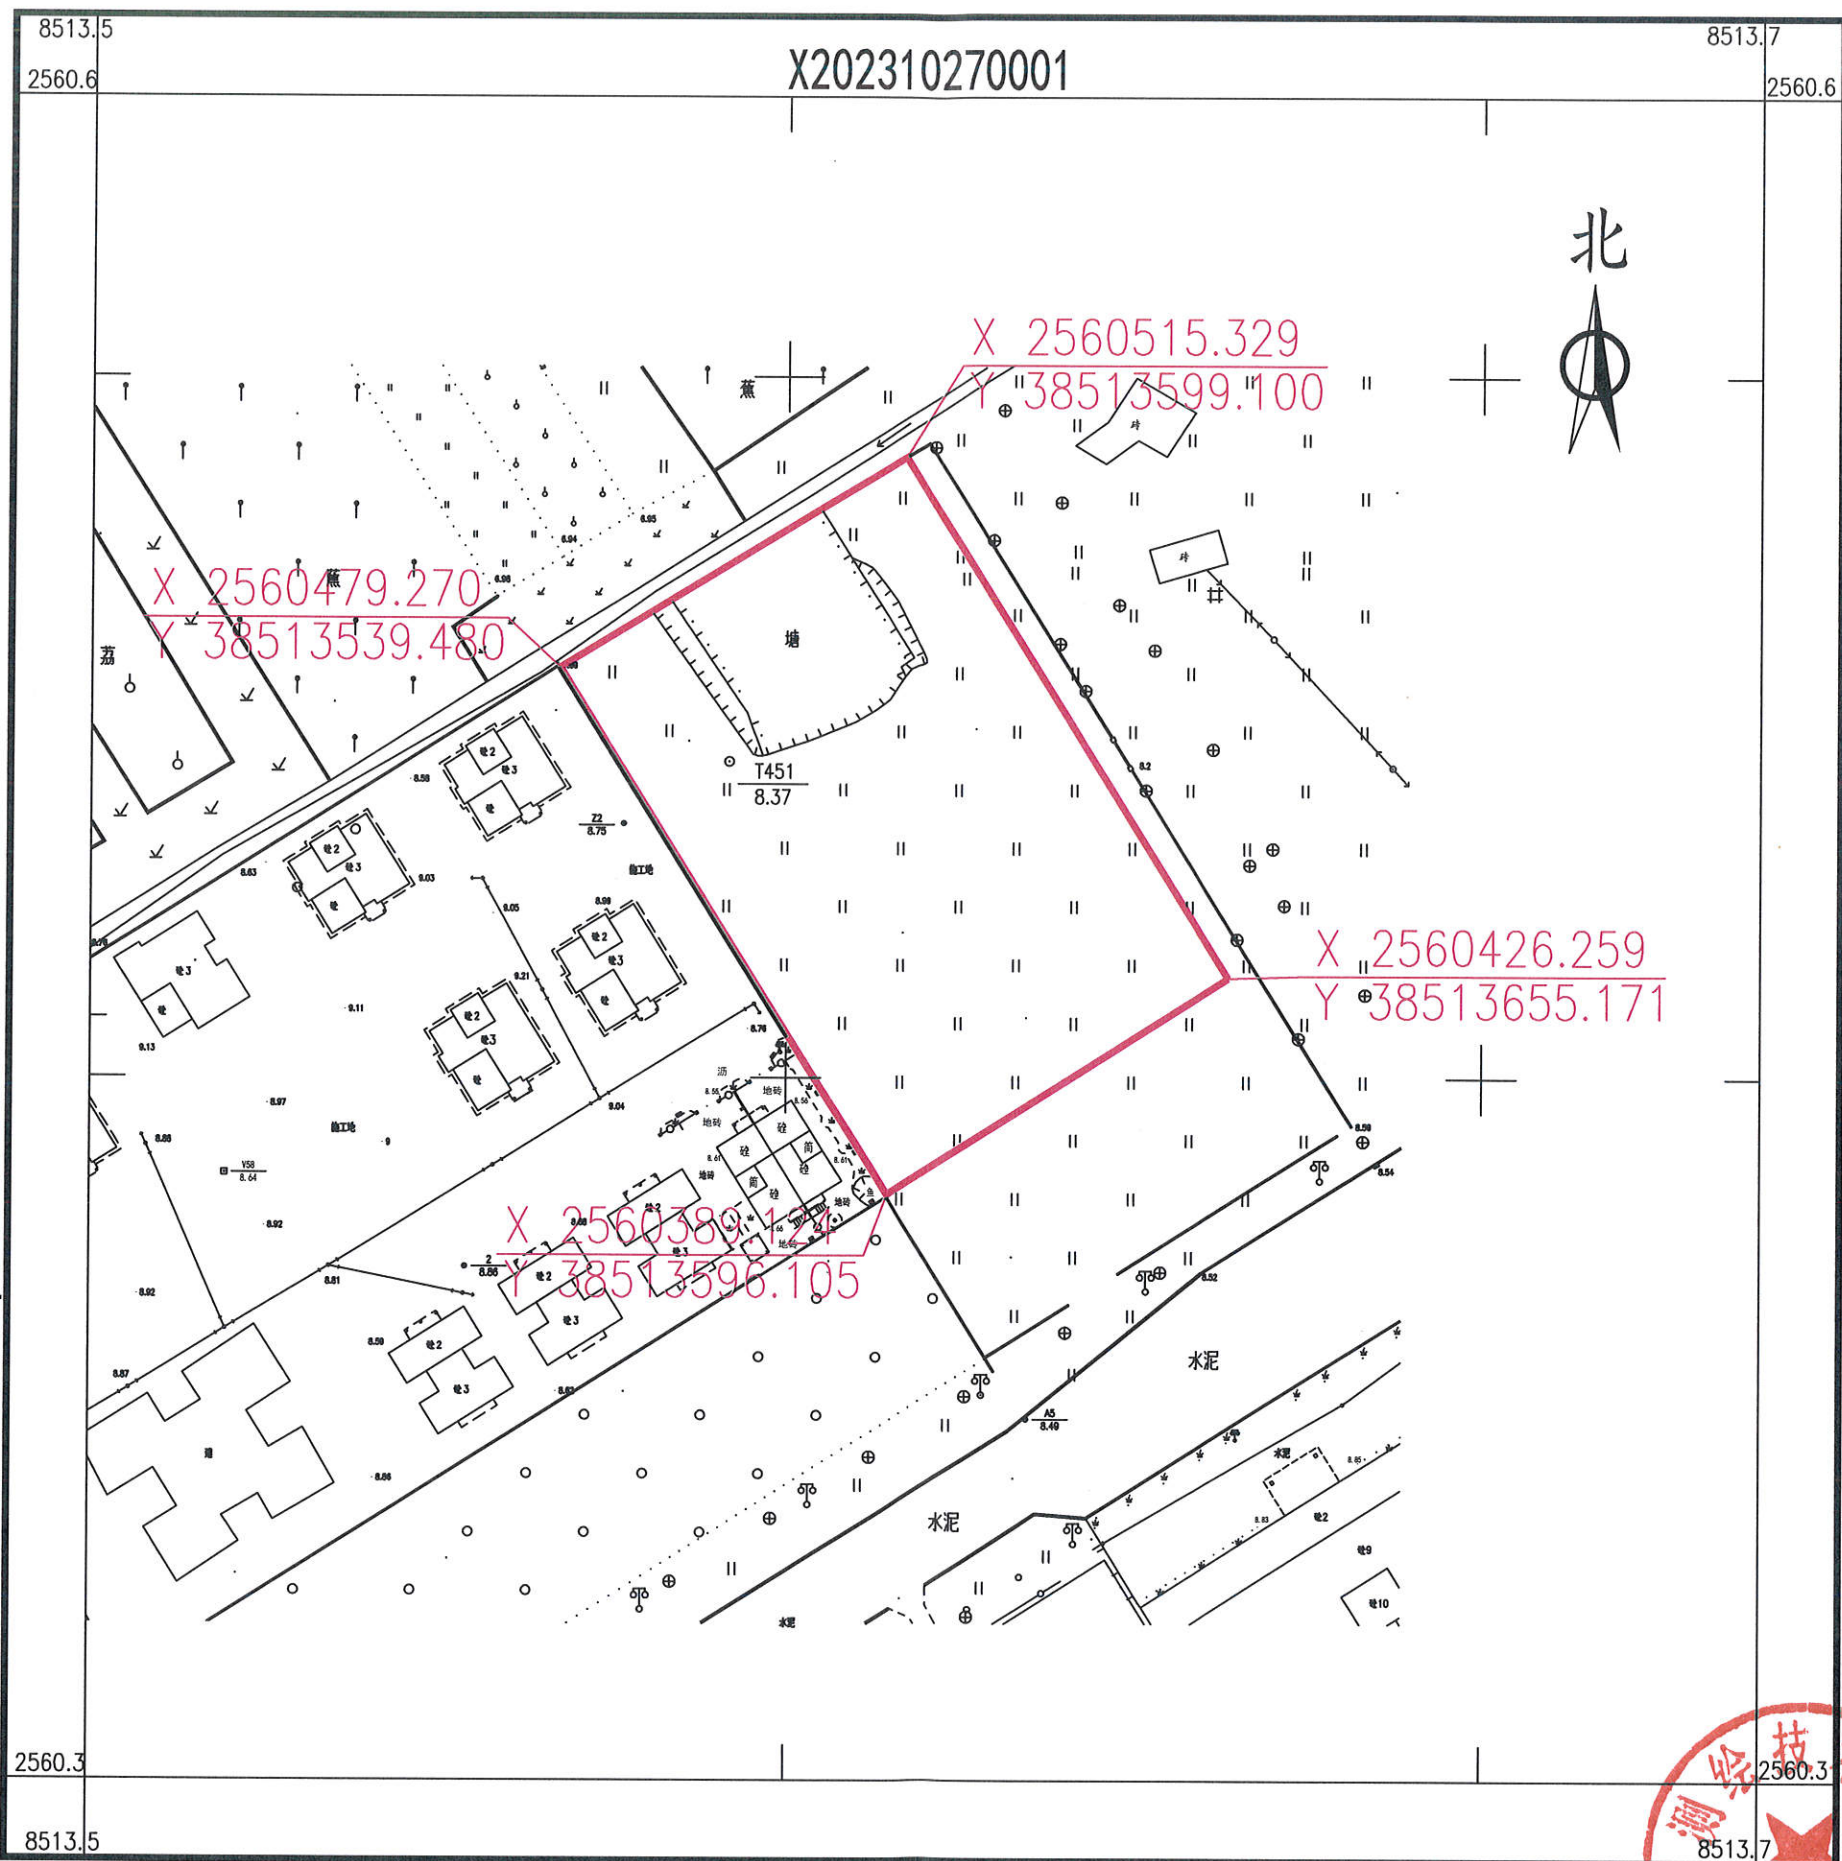

博罗县2023（储备）20号用地红线图

2023年10月数字化测图。面积：7379.80平方米。 1:1300
 2000国家大地坐标系，1985国家高程基准。
 此图单独使用时，不作为权属依据。
 2017年版图式。

绘图员：杨书哲（广核测绘）
 检查员：徐惠标、陈兴武