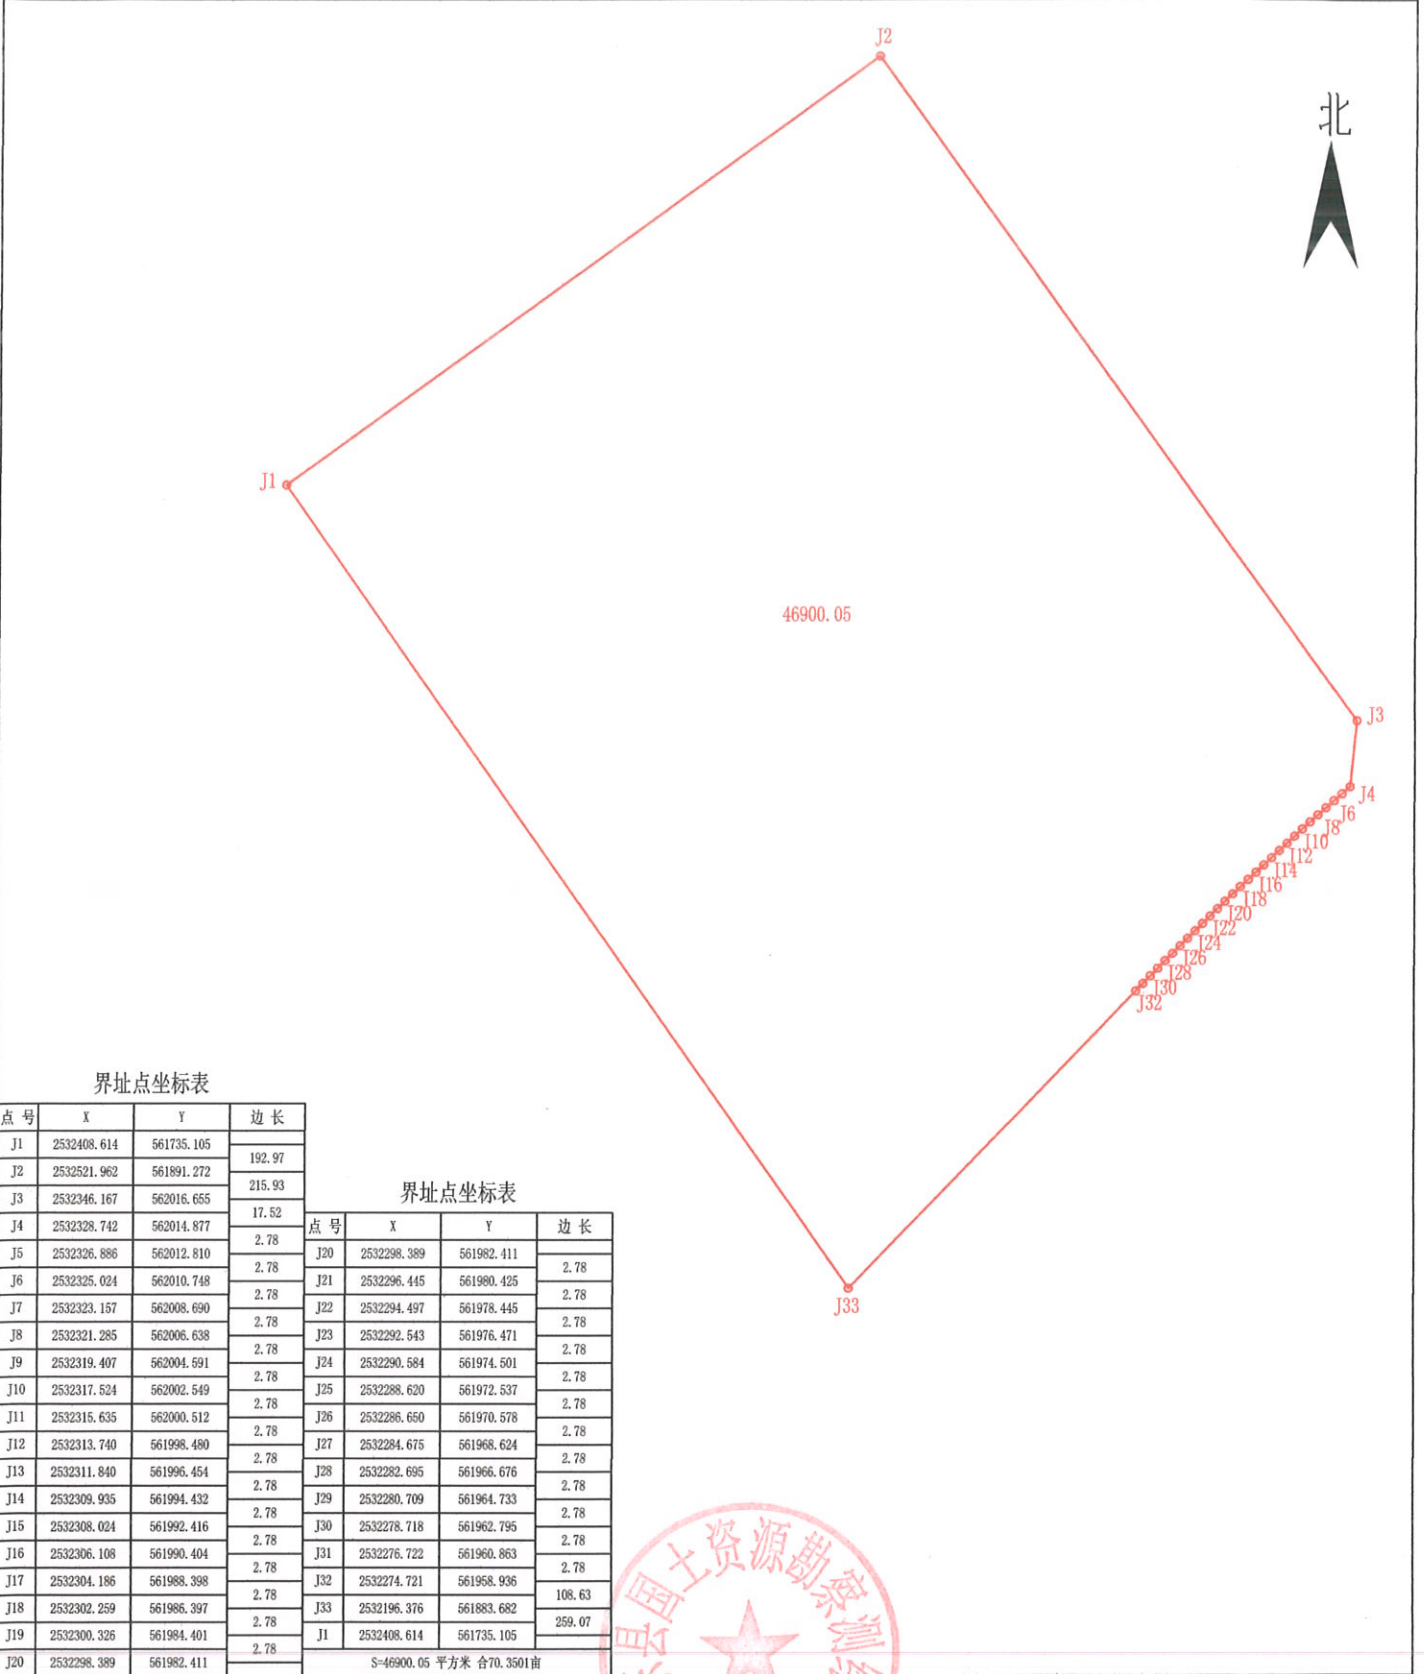

宗地图

地籍图号:

单位: 米、平方米

宗地代码		单位名称	惠东县人民政府
------	--	------	---------

2000国家大地坐标系 (Lo=114°)

宗地面积: 46900.05m²

比例: 1:2000

绘图日期: 2024年2月