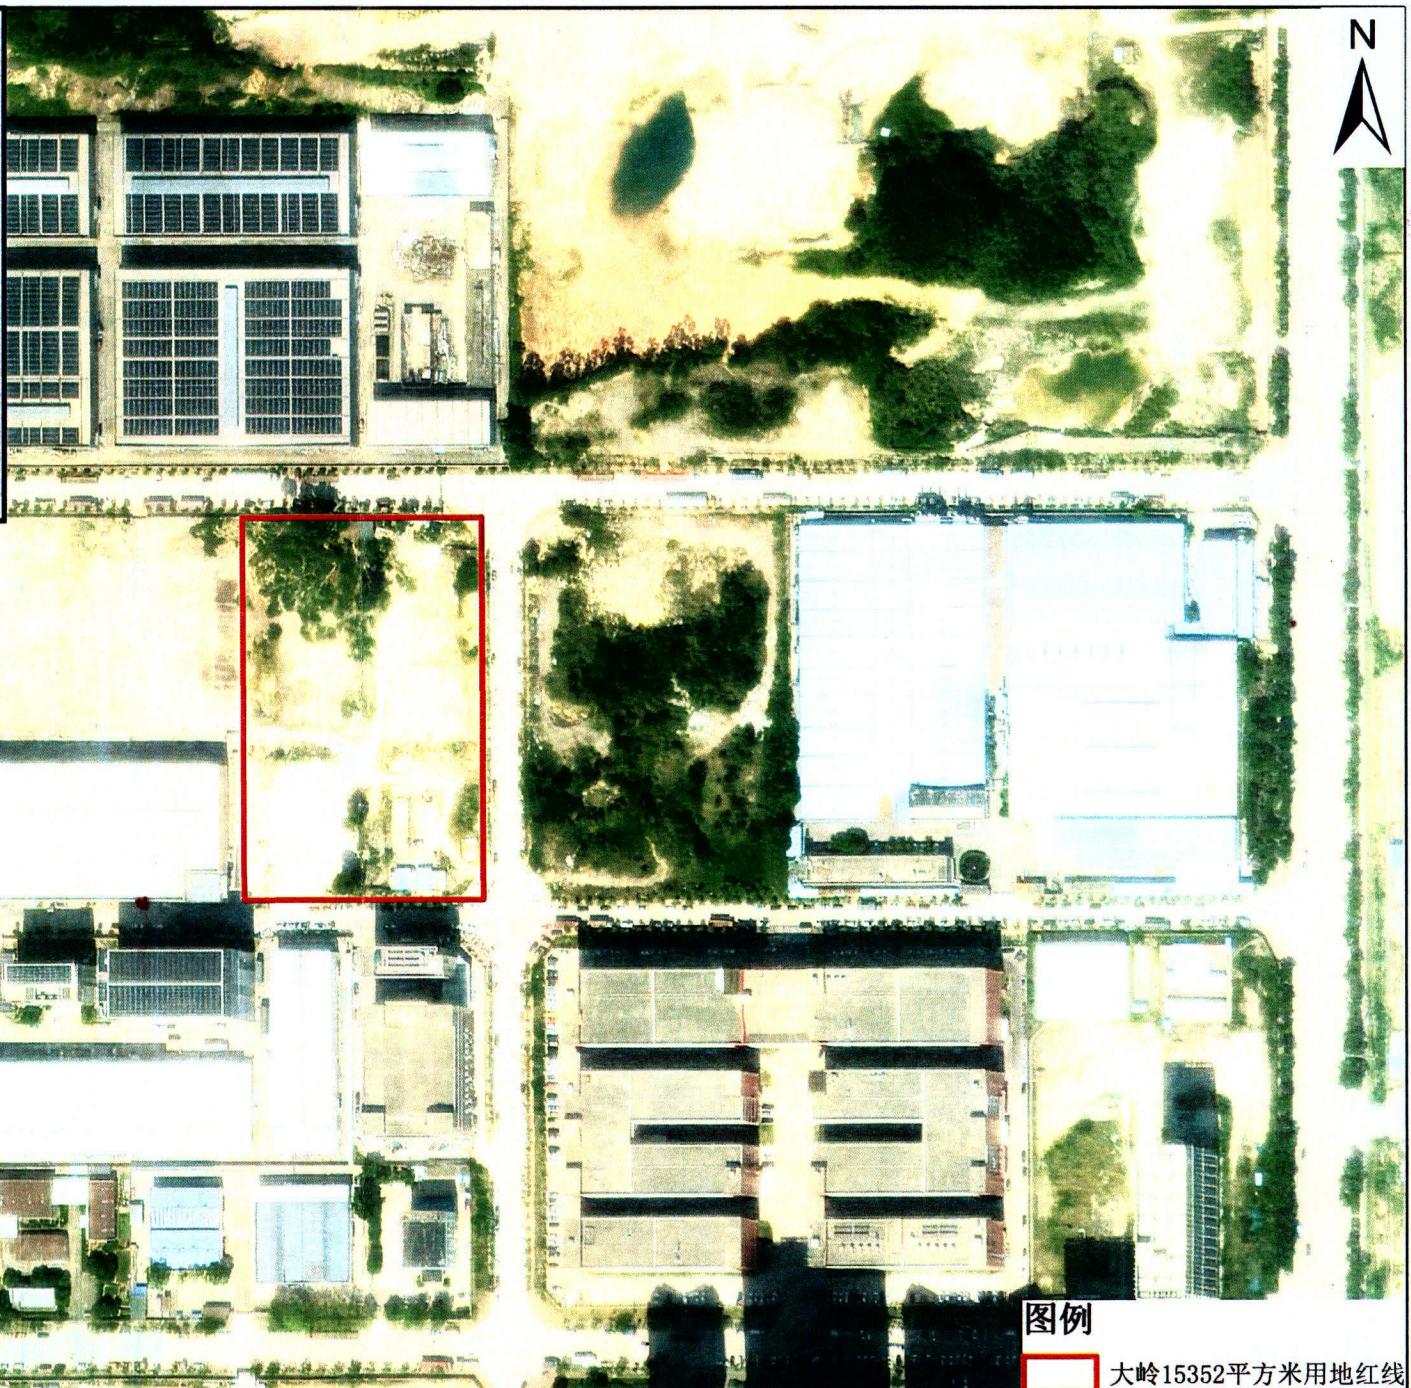

大岭15352平方米用地红线图

序号	X坐标	Y坐标
大岭15352平方米		
1	2515308.036	38545823.24
2	2515464.693	38545822.71
3	2515465.024	38545920.71
4	2515308.367	38545921.24
1	2515308.036	38545823.24

图例
 大岭15352平方米用地红线

2000国家大地坐标系

1:3,000