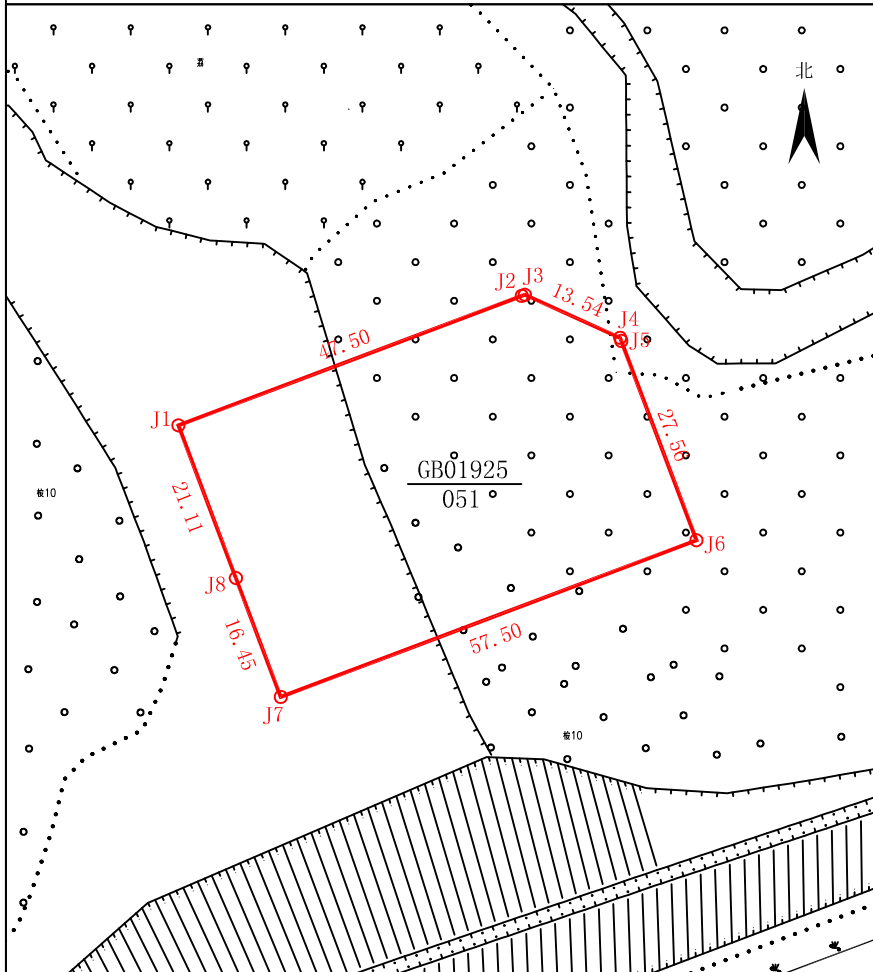

# 宗地图

单位: m, m<sup>2</sup>

宗地代码: 441302014005GB01925

所在图幅号: 2546.00-540.00

宗地面积: 2114

惠州仲恺高新区不动产登记局

2020年12月解析法测绘界址点  
制图日期: 2020年12月29日  
审核日期: 2020年12月29日

1:2300

## 界址点坐标表

点 号	X	Y	边 长
J1	2546079.742	540303.448	47.50
J2	2546096.496	540347.896	
J3	2546096.647	540348.297	0.43
J4	2546091.067	540360.629	13.54
J5	2546090.665	540360.780	0.43
J6	2546064.872	540370.502	27.56
J7	2546044.592	540316.697	57.50
J8	2546059.984	540310.895	16.45
J1	2546079.742	540303.448	21.11
S=2114 平方米 合3.1713亩			
2000国家大地坐标系，中央子午线114度			
仲恺高新区惠环街道ZKA-087-39号地块			